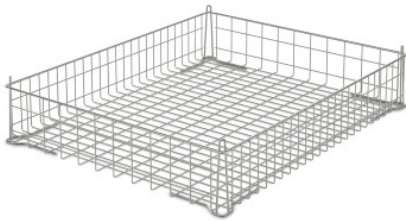

**Geschirrkorb stapelbar, beschichtet 650×530×75
mm**

HUPFER
we make work flow

Technische Daten

Gewicht:	2 kg
Breite:	650 mm
Tiefe:	530 mm
Höhe:	75 mm

*Bildbeispiel, technische Änderungen vorbehalten.
Ohne Dekoration.*

Geschirrkorb für Lagerung und Transport von kleinen bzw. schlecht stapelbaren Geschirrtteilen in Korbstapler oder Korbtransportwagen.

Korb in hygienischer Konstruktion aus hochwertigem, grau kunststoffbeschichtetem Edelstahl-Rundmaterial. Korbrahmen \varnothing 4,0 mm sowie Korbboden mit Maschenweite 25 × 45 mm und -wandungen \varnothing 2,5 mm. In den Rahmen integrierte, 133 mm hohe Zentrierecken \varnothing 4,0 mm für eine saubere und passgenaue Stapelung.