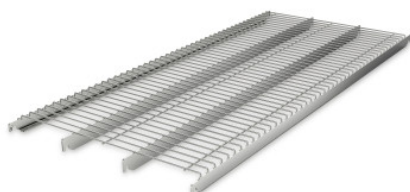

Norm 35 Auflage Drahtrost 900×610 mm

Artikel-Nr.: 0126152 | A-DR/N35 0900/610

HUPFER
we make work flow

Technische Daten

Max. Fachlast	250
CO₂-Fussabdruck (TM65 Midlevel Report)	46 kgCO ₂ e
TM65 Midlevel Report	Link zum Zertifikat
Gewicht:	5 kg
Breite:	900 mm
Tiefe:	540 mm
Höhe:	49 mm

*Bildbeispiel, technische Änderungen vorbehalten.
Ohne Dekoration.*

Die Drahtrost-Auflage aus Edelstahl des Norm 35 Regals bietet eine gut durchlüftete, sichere und hygienische Ablagefläche für besonders hohe Traglasten. Sie eignet sich für den Dauereinsatz bei -40°C bis +60°C Umgebungstemperatur.

Die mühelos einzuhängende Drahtrost-Auflage aus hochwertigem Edelstahl bietet eine gut durchlüftete, sichere und einfach zu reinigende Ablagefläche. Diese Auflage fasst im Einsatz mit dem Standregal Norm 35 besonders hohe Traglasten. Temperaturen von -40°C bis zu +60°C stellen auch dauerhaft kein Problem dar.

- Drahtrost-Ausführung sorgt für eine gut durchlüftete, sichere und hygienische Lagerung und den Erhalt des Lagergut-Zustandes
- wertige Verarbeitung von hochwertigem Edelstahl ermöglicht perfekte Hygiene und einfache Reinigung
- wertvolle Materialien sorgen für Nachhaltigkeit und Werterhalt
- stabile Bauweise garantiert besonders hohe Belastbarkeit
- modulares System sorgt für einfache Handhabung von der Montage bis zur Reinigung bei geringem Aufwand