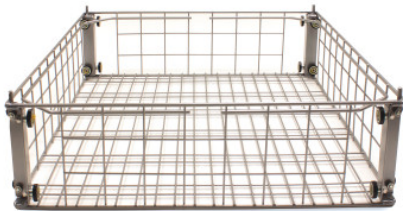

# Führungskorb 660×540×148 mm

Artikel-Nr.: 014041028

**HUPFER**  
we make work flow

## Technische Daten

<b>Gewicht:</b>	3 kg
<b>Breite:</b>	650 mm
<b>Tiefe:</b>	530 mm
<b>Höhe:</b>	148 mm

*Bildbeispiel, technische Änderungen vorbehalten.  
Ohne Dekoration.*