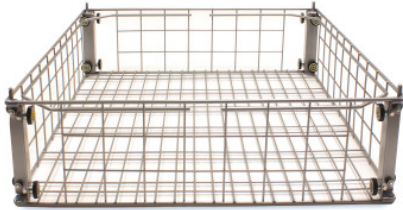

Führungskorb 660×540×148 mm

Artikel-Nr.: 014041028

HUPFER
we make work flow

Technische Daten

Gewicht:	3 kg
Breite:	650 mm
Tiefe:	530 mm
Höhe:	148 mm

*Bildbeispiel, technische Änderungen vorbehalten.
Ohne Dekoration.*