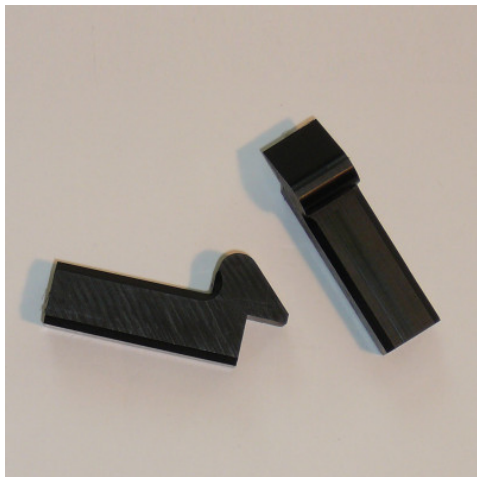

Türriegel für SPTW, 1 VE = 2 Stück

Artikel-Nr.: 014058071

HUPFER
we make work flow

Technische Daten

*Bildbeispiel, technische Änderungen vorbehalten.
Ohne Dekoration.*