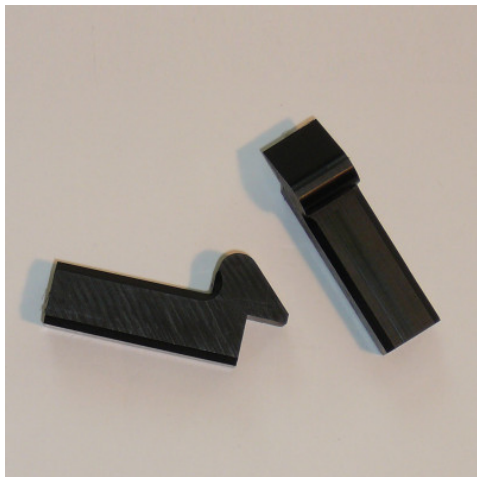

# Türriegel für SPTW, 1 VE = 2 Stück

Artikel-Nr.: 014058071

**HUPFER**  
we make work flow