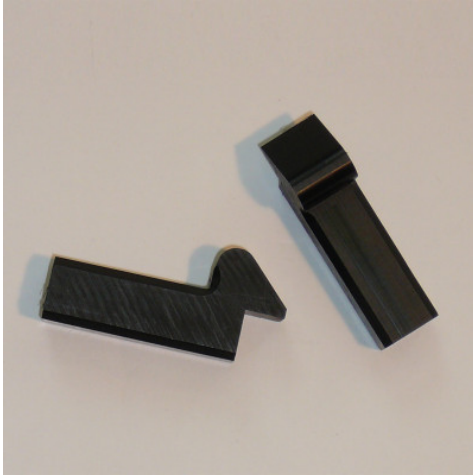

Türriegel für SPTW, 1 VE = 2 Stück

Artikel-Nr.: 014058071

HUPFER
we make work flow

Technische Daten

*Bildbeispiel, technische Änderungen vorbehalten.
Ohne Dekoration.*