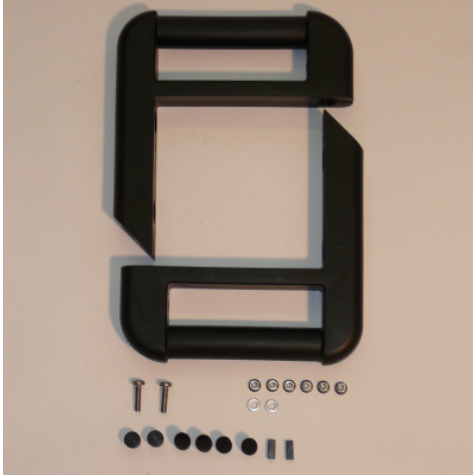

# Schiebegriff PP 192×180×30 mm schwarz links + rechts

**HUPFER**  
we make work flow

## Technische Daten

**Gewicht:** 0.5 kg

*Bildbeispiel, technische Änderungen vorbehalten.  
Ohne Dekoration.*