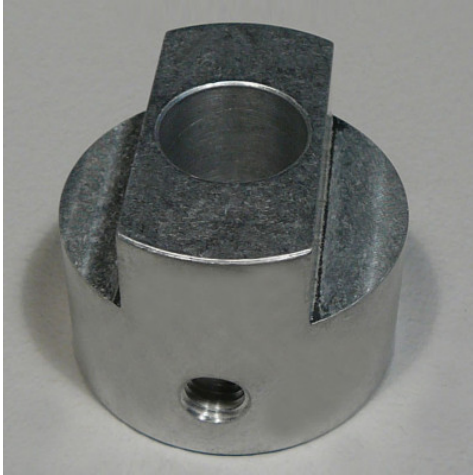

Führung □50/40/25

Artikel-Nr.: 0191027642

HUPFER
we make work flow

Technische Daten

| | |
|-----------------|--------|
| Gewicht: | 0.1 kg |
| Breite: | 40 mm |
| Tiefe: | 50 mm |
| Höhe: | 25 mm |

*Bildbeispiel, technische Änderungen vorbehalten.
Ohne Dekoration.*