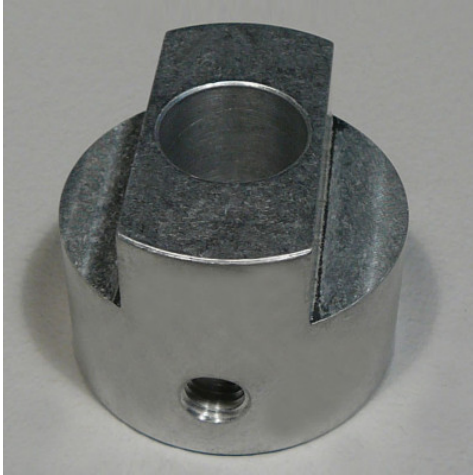

Führung □50/40/25

Artikel-Nr.: 0191027642

**HUPFER**  
we make work flow

### Technische Daten

<b>Gewicht:</b>	0.1 kg
<b>Breite:</b>	40 mm
<b>Tiefe:</b>	50 mm
<b>Höhe:</b>	25 mm

*Bildbeispiel, technische Änderungen vorbehalten.  
Ohne Dekoration.*