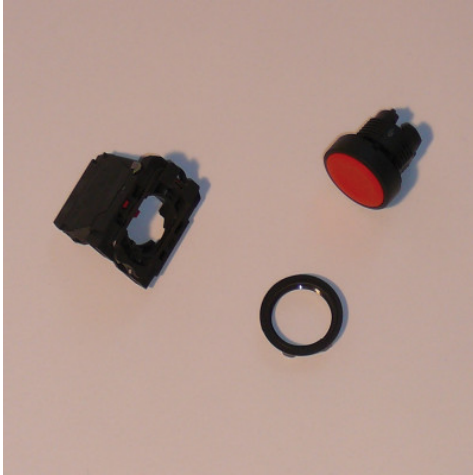

# Drucktaster "AUS"

Artikel-Nr.: 0191034944

**HUPFER**  
we make work flow

## Technische Daten

<b>Gewicht:</b>	0.2 kg
<b>Breite:</b>	51 mm
<b>Tiefe:</b>	41 mm
<b>Höhe:</b>	30 mm

*Bildbeispiel, technische Änderungen vorbehalten.  
Ohne Dekoration.*