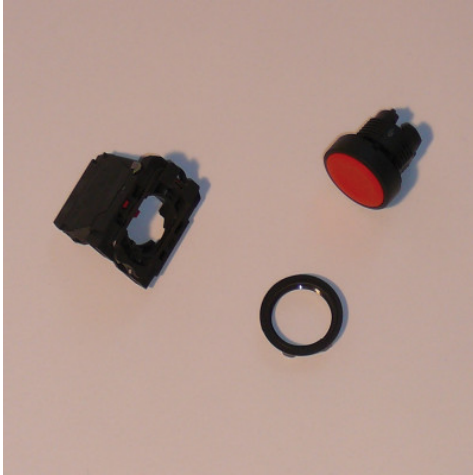

Drucktaster "AUS"

Artikel-Nr.: 0191034944

HUPFER
we make work flow

Technische Daten

Gewicht:	0.2 kg
Breite:	51 mm
Tiefe:	41 mm
Höhe:	30 mm

*Bildbeispiel, technische Änderungen vorbehalten.
Ohne Dekoration.*