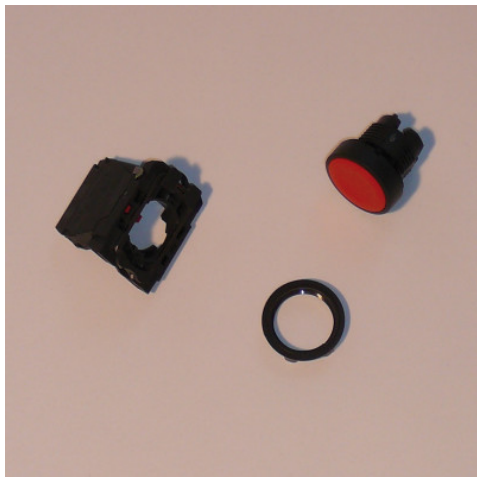

# Drucktaster "AUS"

Artikel-Nr.: 0191034944

**HUPFER**  
we make work flow

## Technische Daten

<b>Gewicht:</b>	0.2 kg
<b>Breite:</b>	51 mm
<b>Tiefe:</b>	41 mm
<b>Höhe:</b>	30 mm

*Bildbeispiel, technische Änderungen vorbehalten.  
Ohne Dekoration.*