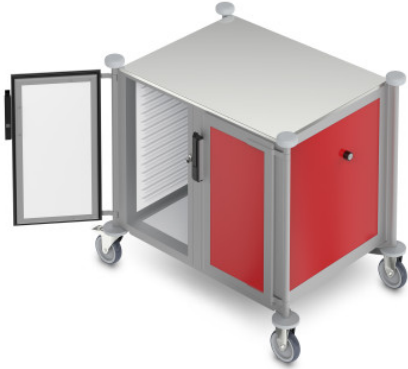

# SpeisentransportBox Basic für 30×GN 1/1

Artikel-Nr.: 0223049 | IsoBox Basic 30xGN-1/1

**HUPFER**  
we make work flow

## Technische Daten

<b>Rastermaß:</b>	37.5 mm
<b>Gewicht:</b>	69 kg
<b>Breite:</b>	975 mm
<b>Tiefe:</b>	730 mm
<b>Höhe:</b>	925 mm

*Bildbeispiel, technische Änderungen vorbehalten.  
Ohne Dekoration.*

Die ISOBOX Mobil Basic dient dem temperaturschutzten Transport von Speisenkomponenten in GN-Behältern oder auf GN-Tablets auf kurzen, anspruchslosen Transportwegen.

Die mobile Speisentransportbox ISOBOX Mobil Basic dient dem temperaturschutzten Transport von warmen und kalten Speisen in GN-Behältern oder auf GN-Tablets. Von der Speisenproduktion bis zum Gast in Großküchen, Cateringbetrieben, Mensen und Betriebskantinen hält die Hupfer ISOBOX Basic vorbereitete Speisen passend temperiert bereit.

Die leichte, stabile Konstruktion in 2-reihiger, niedriger Ausführung mit 2 nebeneinanderliegenden Fächern, aus Aluminiumprofilen ist mit einer Spezialisierung versehen. Die gute Isolierung sorgt für Temperaturstabilität auch zwischen den einzelnen Fächern. Tür, geschlossene Rück- und Seitenwände sind für eine individuelle Gestaltung und sinnvolle Kennzeichnung in beliebigen Farben erhältlich. Die schwenkbaren und feststellbaren Türen schaffen optimale Bewegungsfreiheit bei der Beschickung. Die fugenlosen Auflagemöglichkeiten im Innenraum sind aus uneingeschränkt lebensmitteltauglichem Kunststoff und einfach zu reinigen. Seitlich in die Stoßecken integrierte Griffe bieten optimale ergonomische Eigenschaften für eine leichte Handhabung. Lenkrollen sorgen für leichtes Fahren und Rangieren auf kurzen, anspruchslosen Transportwegen. Eine Vielzahl erhältlicher Lenkrollen ermöglicht eine bedarfsspezifische Ausstattung.