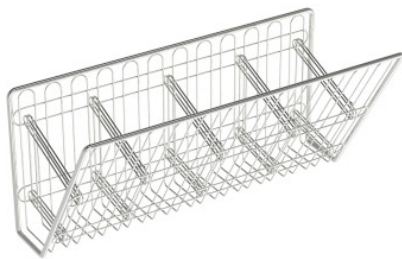

Halterung für Urinflaschen

Artikel-Nr.: 7500106 | H-D 560/248/272

HUPFER
we make work flow

Technische Daten

Gewicht:	2 kg
Breite:	560 mm
Tiefe:	248 mm
Höhe:	272 mm

*Bildbeispiel, technische Änderungen vorbehalten.
Ohne Dekoration.*

Halterung zur Lagerung und Bereitstellung von bis zu vier Urinflaschen.

Stabile, selbsttragende und hygienische Konstruktion, komplett aus hochwertigem, elektrolytisch poliertem und gratfrei verarbeitetem Edelstahl-Draht. Halterung zum Anhängen an Wandhakenschienen bzw. Hakenwagen, bestehend aus einem Rahmengestell aus Edelstahldraht mit fest eingeschweißten Drahtschlaufen zum Einstellen von maximal vier Urinflaschen. Fünf einsteckbare Trenngitter aus Edelstahldraht für eine bedarfsgerechte Unterteilung der Halterung.