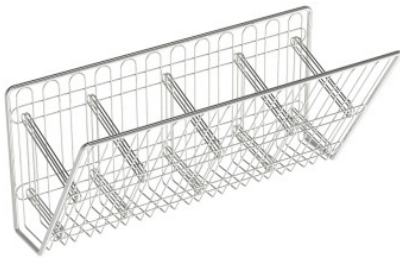

Halterung für Urinflaschen

Artikel-Nr.: 7500106 | H-D 560/248/272

HUPFER
we make work flow

Technische Daten

Gewicht:	2 kg
Breite:	560 mm
Tiefe:	248 mm
Höhe:	272 mm

*Bildbeispiel, technische Änderungen vorbehalten.
Ohne Dekoration.*

Halterung zur Lagerung und Bereitstellung von bis zu vier Urinflaschen.

Stabile, selbsttragende und hygienische Konstruktion, komplett aus hochwertigem, elektrolytisch poliertem und gratfrei verarbeitetem Edelstahl-Draht. Halterung zum Anhängen an Wandhakenschienen bzw. Hakenwagen, bestehend aus einem Rahmengestell aus Edelstahldraht mit fest eingeschweißten Drahtschlaufen zum Einstellen von maximal vier Urinflaschen. Fünf einsteckbare Trenngitter aus Edelstahldraht für eine bedarfsgerechte Unterteilung der Halterung.