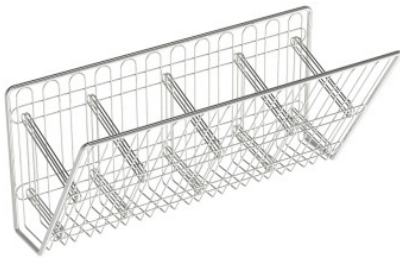

# Halterung für Urinflaschen

Artikel-Nr.: 7500106 | H-D 560/248/272

**HUPFER**  
we make work flow

## Technische Daten

<b>Gewicht:</b>	2 kg
<b>Breite:</b>	560 mm
<b>Tiefe:</b>	248 mm
<b>Höhe:</b>	272 mm

*Bildbeispiel, technische Änderungen vorbehalten.  
Ohne Dekoration.*

Halterung zur Lagerung und Bereitstellung von bis zu vier Urinflaschen.

Stabile, selbsttragende und hygienische Konstruktion, komplett aus hochwertigem, elektrolytisch poliertem und gratfrei verarbeitetem Edelstahl-Draht. Halterung zum Anhängen an Wandhakenschienen bzw. Hakenwagen, bestehend aus einem Rahmengestell aus Edelstahldraht mit fest eingeschweißten Drahtschlaufen zum Einstellen von maximal vier Urinflaschen. Fünf einsteckbare Trenngitter aus Edelstahldraht für eine bedarfsgerechte Unterteilung der Halterung.