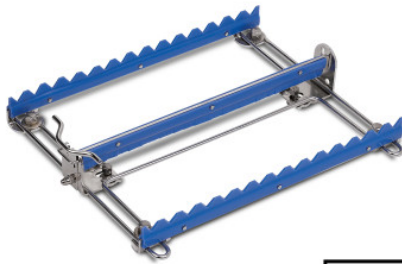

Klemmvorrichtung stufenlos verstellbar

Artikel-Nr.: 7501134 | KIVo verst

HUPFER
we make work flow

Technische Daten

Gewicht:	0.3 kg
Breite:	200 mm
Tiefe:	236 mm
Höhe:	44 mm

*Bildbeispiel, technische Änderungen vorbehalten.
Ohne Dekoration.*

Stufenlos verstellbar: 60 × 214 mm.