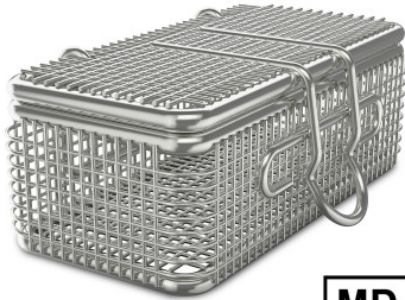

# Siebkorb für Kleinteile 80×40×32 mm

Artikel-Nr.: 7501282 | SiKo/KT 080/040/032 BR oG DM mD

**HUPFER**  
we make work flow

## Technische Daten

<b>Gewicht:</b>	0.1 kg
<b>Breite:</b>	80 mm
<b>Tiefe:</b>	40 mm
<b>Höhe:</b>	32 mm

*Bildbeispiel, technische Änderungen vorbehalten.  
Ohne Dekoration.*

Spülkorb mit fest montiertem Deckel aus hochwertigem Edelstahldraht zur Aufnahme von Klein- und Zubehörteilen während des Reinigungsprozesses.

Spülkorb und Deckel aus feinmaschigem Edelstahlgewebe mit Rahmen aus Edelstahldraht und sicherem Schnellverschluss. Boden, Deckel und Wandungen aus Drahtgewebe.