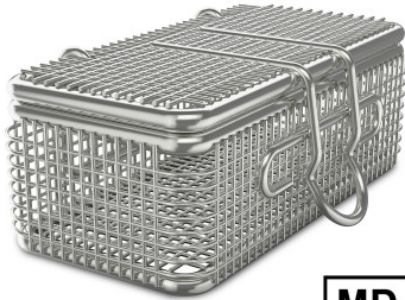

Siebkorb für Kleinteile 80×40×32 mm

Artikel-Nr.: 7501282 | SiKo/KT 080/040/032 BR oG DM mD

HUPFER
we make work flow

Technische Daten

Gewicht:	0.1 kg
Breite:	80 mm
Tiefe:	40 mm
Höhe:	32 mm

*Bildbeispiel, technische Änderungen vorbehalten.
Ohne Dekoration.*

Spülkorb mit fest montiertem Deckel aus hochwertigem Edelstahldraht zur Aufnahme von Klein- und Zubehörteilen während des Reinigungsprozesses.

Spülkorb und Deckel aus feinmaschigem Edelstahlgewebe mit Rahmen aus Edelstahldraht und sicherem Schnellverschluss. Boden, Deckel und Wandungen aus Drahtgewebe.