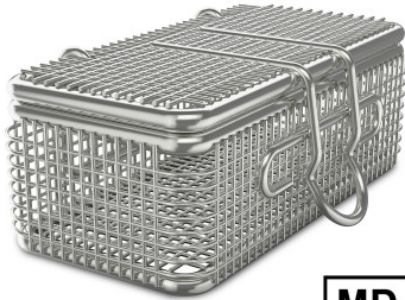

## Siebkorb für Kleinteile 80×40×32 mm

Artikel-Nr.: 7501282 | SiKo/KT 080/040/032 BR oG DM mD

### Technische Daten

<b>Gewicht:</b>	0.1 kg
<b>Breite:</b>	80 mm
<b>Tiefe:</b>	40 mm
<b>Höhe:</b>	32 mm

*Bildbeispiel, technische Änderungen vorbehalten.  
Ohne Dekoration.*

Spülkorb mit fest montiertem Deckel aus hochwertigem Edelstahldraht zur Aufnahme von Klein- und Zubehörteilen während des Reinigungsprozesses.

Spülkorb und Deckel aus feinmaschigem Edelstahlgewebe mit Rahmen aus Edelstahldraht und sicherem Schnellverschluss. Boden, Deckel und Wandungen aus Drahtgewebe.