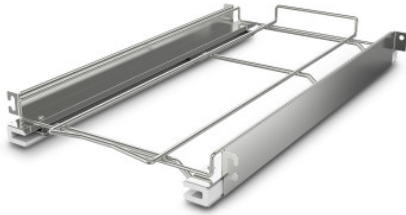

## Medidul Einschubrahmen-Set für StE

Artikel-Nr.: 7504555 | ERS StE 595/296/60

### Technische Daten

<b>Nutzlast:</b>	20
<b>Gewicht:</b>	3 kg
<b>Breite:</b>	296 mm
<b>Tiefe:</b>	595 mm
<b>Höhe:</b>	60 mm

*Bildbeispiel, technische Änderungen vorbehalten.  
Ohne Dekoration.*

Einschubrahmenset StE, Edelstahl, ca. 3/4 Auszug.