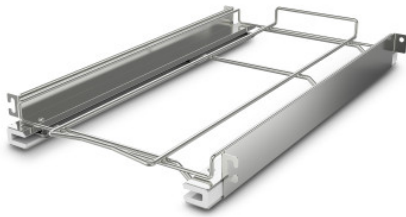

Medidul Einschubrahmen-Set für StE

Artikel-Nr.: 7504555 | ERS StE 595/296/60

HUPFER
we make work flow

Technische Daten

| | |
|------------------|--------|
| Nutzlast: | 20 |
| Gewicht: | 3 kg |
| Breite: | 296 mm |
| Tiefe: | 595 mm |
| Höhe: | 60 mm |

*Bildbeispiel, technische Änderungen vorbehalten.
Ohne Dekoration.*

Einschubrahmenset StE, Edelstahl, ca. 3/4 Auszug.