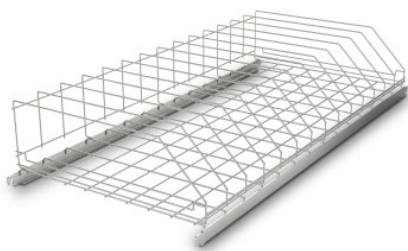

Estante de parrilla de alambre Norm 5

Hoja de especificaciones para el artículo 0130432 | A-DR/N5 1200/600 GN

Datos técnicos

Max. carga por estante	150
Peso:	8 kg
Ancho:	1200 mm
Profundidad:	548 mm
Altura:	221 mm

Ejemplo ilustrativo, nos reservamos el derecho a realizar modificaciones técnicas, sin decoración.

Estante de alambre de acero inoxidable electropulido para tapas GN (solo 1000 × 600 mm y 1200 × 600 mm), de perfiles en ángulo longitudinales 35 × 10 × 3,0 mm. Entre ellos se han soldado alambres transversales \varnothing 4 mm a intervalos de 40 mm, con montantes de refuerzo y rejilla superpuesta firmemente soldada de alambres \varnothing 4 mm a intervalos de 40 mm para introducir verticalmente las tapas GN.