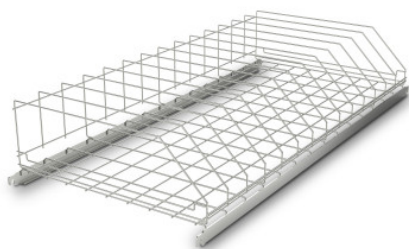

Estante de parrilla de alambre Norm 5

Hoja de especificaciones para el artículo 0130432 | A-DR/N5 1200/600 GN

Datos técnicos

Max. carga por estante	150
CO₂ Empeinte carbone (TM65 Midlevel Report)	76 kgCO ₂ e
TM65 Midlevel Report	Lien vers le certificat
Peso:	8 kg
Ancho:	1200 mm
Profundidad:	548 mm
Altura:	221 mm

Ejemplo ilustrativo, nos reservamos el derecho a realizar modificaciones técnicas, sin decoración.

Estante de alambre de acero inoxidable electropulido para tapas GN (solo 1000 × 600 mm y 1200 × 600 mm), de perfiles en ángulo longitudinales 35 × 10 × 3,0 mm. Entre ellos se han soldado alambres transversales \varnothing 4 mm a intervalos de 40 mm, con montantes de refuerzo y rejilla superpuesta firmemente soldada de alambres \varnothing 4 mm a intervalos de 40 mm para introducir verticalmente las tapas GN.