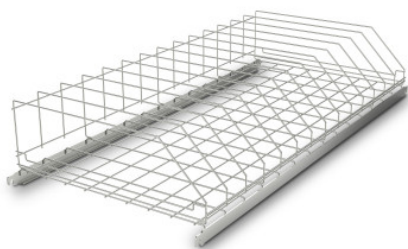

Estante de parrilla de alambre Norm 5

Hoja de especificaciones para el artículo 0130432 | A-DR/N5 1200/600 GN

Datos técnicos

Max. carga por estante	150
CO₂ Empreinte carbone (TM65 Midlevel Report)	76 kgCO ₂ e
TM65 Midlevel Report	Lien vers le certificat
Peso:	8 kg
Ancho:	1200 mm
Profundidad:	548 mm
Altura:	221 mm

Ejemplo ilustrativo, nos reservamos el derecho a realizar modificaciones técnicas, sin decoración.

Estante de alambre de acero inoxidable electropulido para tapas GN (solo 1000 × 600 mm y 1200 × 600 mm), de perfiles en ángulo longitudinales 35 × 10 × 3,0 mm. Entre ellos se han soldado alambres transversales ø 4 mm a intervalos de 40 mm, con montantes de refuerzo y rejilla superpuesta firmemente soldada de alambres ø 4 mm a intervalos de 40 mm para introducir verticalmente las tapas GN.