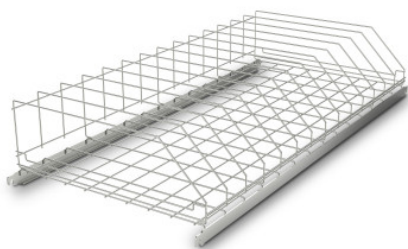

Estante de parrilla de alambre Norm 5

Hoja de especificaciones para el artículo 0130492 | A-DR/N5 1000/600 GN

Datos técnicos

Max. carga por estante	150
CO₂ Empreinte carbone (TM65 Midlevel Report)	63 kgCO ₂ e
TM65 Midlevel Report	Lien vers le certificat
Peso:	7 kg
Ancho:	1000 mm
Profundidad:	548 mm
Altura:	221 mm

Ejemplo ilustrativo, nos reservamos el derecho a realizar modificaciones técnicas, sin decoración.

Estante de alambre de acero inoxidable electropulido para tapas GN (solo 1000 × 600 mm y 1200 × 600 mm), de perfiles en ángulo longitudinales 35 × 10 × 3,0 mm. Entre ellos se han soldado alambres transversales \varnothing 4 mm a intervalos de 40 mm, con montantes de refuerzo y rejilla superpuesta firmemente soldada de alambres \varnothing 4 mm a intervalos de 40 mm para introducir verticalmente las tapas GN.