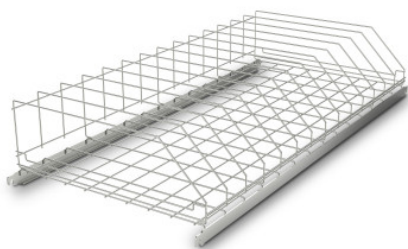

Estante de parrilla de alambre Norm 5

Hoja de especificaciones para el artículo 0130492 | A-DR/N5 1000/600 GN

Datos técnicos

Max. carga por estante	150
CO₂ Empreinte carbone (TM65 Midlevel Report)	63 kgCO ₂ e
TM65 Midlevel Report	Lien vers le certificat
Peso:	7 kg
Ancho:	1000 mm
Profundidad:	548 mm
Altura:	221 mm

Ejemplo ilustrativo, nos reservamos el derecho a realizar modificaciones técnicas, sin decoración.

Estante de alambre de acero inoxidable electropulido para tapas GN (solo 1000 × 600 mm y 1200 × 600 mm), de perfiles en ángulo longitudinales 35 × 10 × 3,0 mm. Entre ellos se han soldado alambres transversales ø 4 mm a intervalos de 40 mm, con montantes de refuerzo y rejilla superpuesta firmemente soldada de alambres ø 4 mm a intervalos de 40 mm para introducir verticalmente las tapas GN.