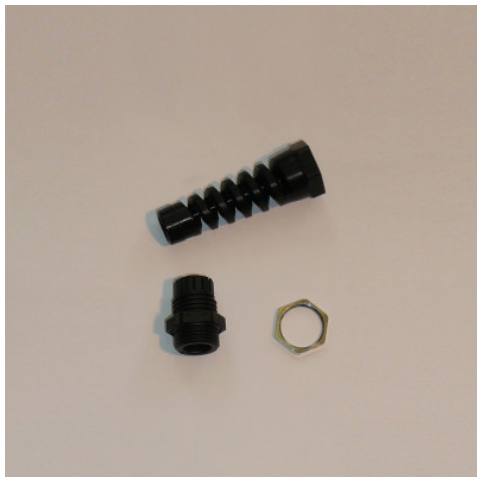

# Juego borne de paso

Hoja de especificaciones para el artículo 014001006

**HUPFER**  
we make work flow

## Datos técnicos

**Peso:** 0.1 kg

*Ejemplo ilustrativo, nos reservamos el derecho a realizar modificaciones técnicas, sin decoración.*

Fecha de consulta: 20.05.2026,  
17:00:04

*Todas las indicaciones y medidas son aproximadas, nos reservamos el derecho de introducir modificaciones técnicas. © Hupfer*