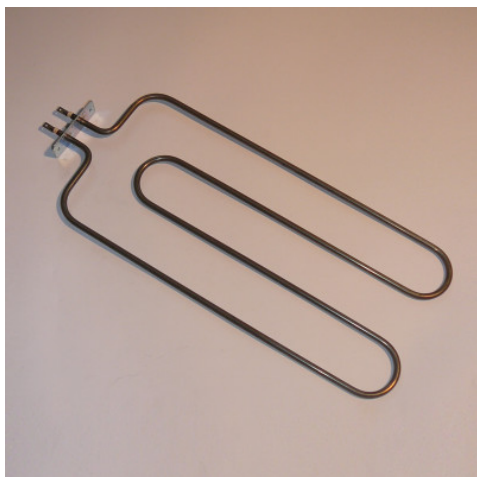

Resistencia 230V/450W

Hoja de especificaciones para el artículo 014058041 | HZ 230V 450W

HUPFER
we make work flow

Datos técnicos

Peso: 0.3 kg

Ejemplo ilustrativo, nos reservamos el derecho a realizar modificaciones técnicas, sin decoración.