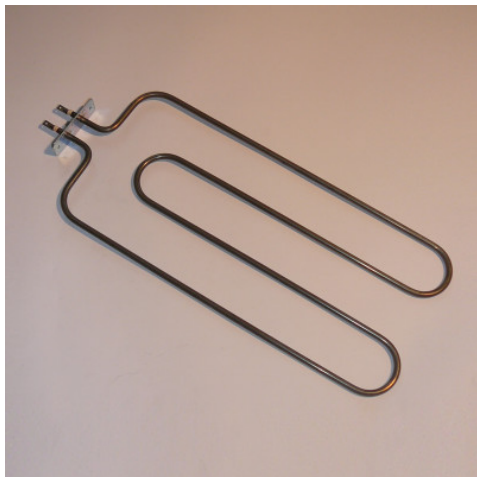

Resistencia 230V/450W

Hoja de especificaciones para el artículo 014058041 | HZ 230V 450W

HUPFER
we make work flow

Datos técnicos

Peso: 0.3 kg

Ejemplo ilustrativo, nos reservamos el derecho a realizar modificaciones técnicas, sin decoración.