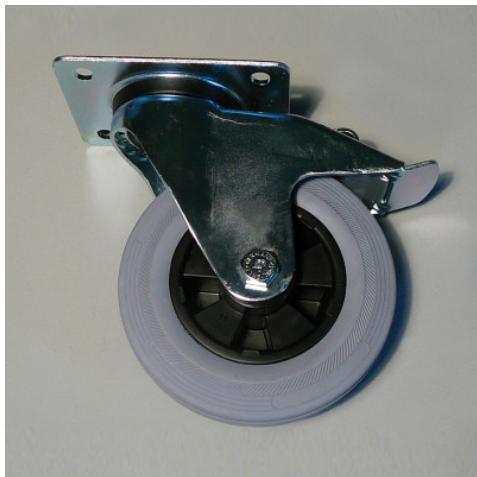

## Suplemento juego de ruedas, T1 / Ø 160

Hoja de especificaciones para el artículo 0157008 | RS-MP AP VS-160 :  
KS/ES-125 2LRmE 2BR

### Datos técnicos

*Ejemplo ilustrativo, nos reservamos el derecho a realizar modificaciones técnicas, sin decoración.*

El conjunto de ruedas Ø 160 mm de acero galvanizado permite el transporte y movimiento sencillo de cargas pesadas en diferentes entornos. Además, el conjunto de ruedas Ø 160 mm de acero galvanizado garantiza un almacenamiento y organización seguros de equipos y materiales.