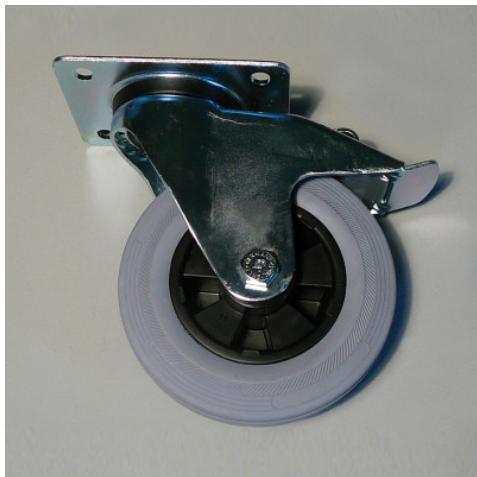

Suplemento juego de ruedas, T1 / Ø 160

Hoja de especificaciones para el artículo 0157008 | RS-MP AP VS-160 :
KS/ES-125 2LRmE 2BR

Datos técnicos

Ejemplo ilustrativo, nos reservamos el derecho a realizar modificaciones técnicas, sin decoración.

El conjunto de ruedas Ø 160 mm de acero galvanizado permite el transporte y movimiento sencillo de cargas pesadas en diferentes entornos. Además, el conjunto de ruedas Ø 160 mm de acero galvanizado garantiza un almacenamiento y organización seguros de equipos y materiales.