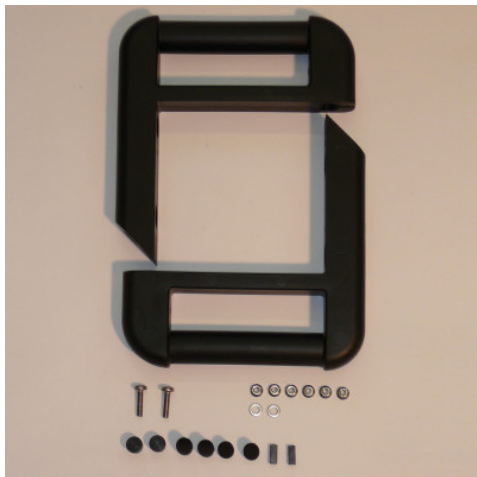

Juego de asas de empuje de seguridad macizas (de actualización)

Datos técnicos

Peso: 0.5 kg

Ejemplo ilustrativo, nos reservamos el derecho a realizar modificaciones técnicas, sin decoración.