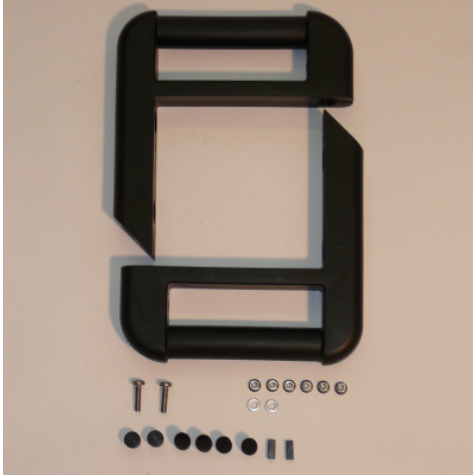

Juego de asas de empuje de seguridad macizas (de actualización)

HUPFER
we make work flow

Datos técnicos

Peso: 0.5 kg

Ejemplo ilustrativo, nos reservamos el derecho a realizar modificaciones técnicas, sin decoración.