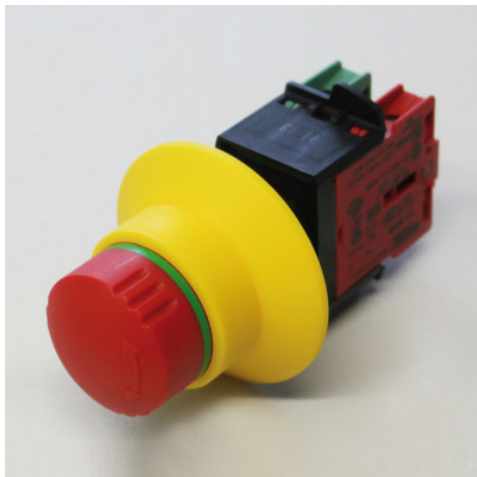

## Pulsador parada de emergencia cierra

Hoja de especificaciones para el artículo 0191093370