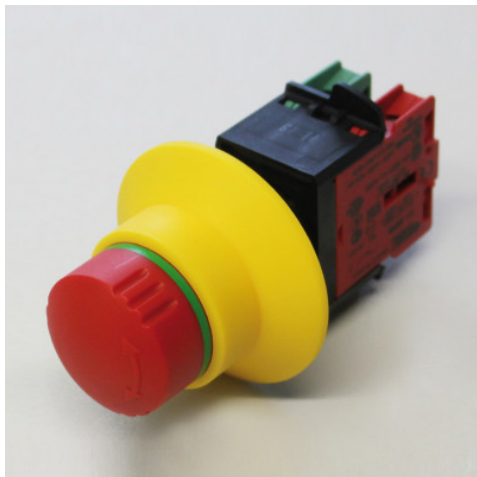

Pulsador parada de emergencia cierra

Hoja de especificaciones para el artículo 0191093370

Datos técnicos

Peso: 0.4 kg

Ejemplo ilustrativo, nos reservamos el derecho a realizar modificaciones técnicas, sin decoración.