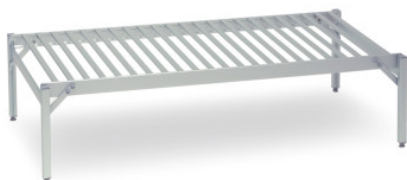

Base de parrilla Norm 20 1200x600x300 mm

Hoja de especificaciones para el artículo 0203432 | RG-BR/N20
1200/600/300

Datos técnicos

CO₂ Empreinte carbone (TM65 Midlevel Report)	134 kgCO ₂ e
TM65 Midlevel Report	Lien vers le certificat
Peso:	6 kg
Ancho:	1200 mm
Profundidad:	605 mm
Altura:	305 mm

Ejemplo ilustrativo, nos reservamos el derecho a realizar modificaciones técnicas, sin decoración.

La estantería de suelo para estantería de pie ofrece una superficie de almacenamiento para alimentos y todo tipo de mercancías. Es adecuada para uso continuo en temperaturas ambiente de -40°C a +60°C.

El bastidor prensado fijo como estantería de suelo para estantería independiente está fabricado en aluminio y se entrega desmontado para montaje propio, ocupando poco espacio. La estantería de suelo ofrece una superficie adicional de almacenamiento conforme a HACCP para alimentos y todo tipo de mercancías. El bastidor cuenta con patas roscadas ajustables en altura que compensan sin problemas posibles irregularidades del suelo. La superficie de apoyo sin juntas prensada de aluminio proporciona una superficie adicional segura, bien ventilada y fácil de limpiar, y soporta cargas elevadas. Con una distancia al suelo que facilita la limpieza, la estantería de suelo es un accesorio bienvenido para nuestras estanterías independientes de la serie estándar Hupfer.

Hoja de especificaciones para el artículo 0203432 | RG-BR/N20
1200/600/300

HUPFER
we make work flow

- Pies ajustables en altura con rosca que compensan posibles irregularidades del suelo y aseguran una base firme y una superficie de apoyo segura
- Acabado de alta calidad en aluminio que permite una limpieza sencilla y una higiene perfecta
- Materiales valiosos que garantizan sostenibilidad y conservación del valor
- Construcción robusta que garantiza una alta capacidad de carga