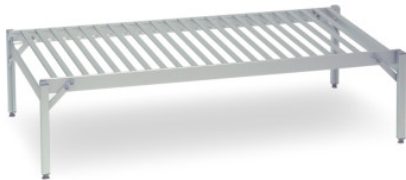

Base de parrilla Norm 20 1200x600x300 mm

Hoja de especificaciones para el artículo 0203432 | RG-BR/N20
1200/600/300

Datos técnicos

CO₂ Empeinte carbone (TM65 Midlevel Report)	134 kgCO ₂ e
TM65 Midlevel Report	Lien vers le certificat
Peso:	6 kg
Ancho:	1200 mm
Profundidad:	605 mm
Altura:	305 mm

Ejemplo ilustrativo, nos reservamos el derecho a realizar modificaciones técnicas, sin decoración.

La estantería de suelo para estantería de pie ofrece una superficie de almacenamiento para alimentos y todo tipo de mercancías. Es adecuada para uso continuo en temperaturas ambiente de -40°C a +60°C.

El bastidor prensado fijo como estantería de suelo para estantería independiente está fabricado en aluminio y se entrega desmontado para montaje propio, ocupando poco espacio. La estantería de suelo ofrece una superficie adicional de almacenamiento conforme a HACCP para alimentos y todo tipo de mercancías. El bastidor cuenta con patas roscadas ajustables en altura que compensan sin problemas posibles irregularidades del suelo. La superficie de apoyo sin juntas prensada de aluminio proporciona una superficie adicional segura, bien ventilada y fácil de limpiar, y soporta cargas elevadas. Con una distancia al suelo que facilita la limpieza, la estantería de suelo es un accesorio bienvenido para nuestras estanterías independientes de la serie estándar Hupfer.

Hoja de especificaciones para el artículo 0203432 | RG-BR/N20
1200/600/300

HUPFER
we make work flow

- Pies ajustables en altura con rosca que compensan posibles irregularidades del suelo y aseguran una base firme y una superficie de apoyo segura
- Acabado de alta calidad en aluminio que permite una limpieza sencilla y una higiene perfecta
- Materiales valiosos que garantizan sostenibilidad y conservación del valor
- Construcción robusta que garantiza una alta capacidad de carga