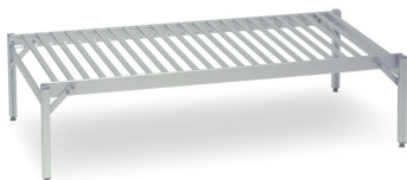

Base de parrilla Norm 20 1000x600x300 mm

Hoja de especificaciones para el artículo 0203442 | RG-BR/N20
1000/600/300

Datos técnicos

CO₂ Empreinte carbone (TM65 Midlevel Report)	88 kgCO₂e
TM65 Midlevel Report	Lien vers le certificat
Peso:	4 kg
Ancho:	1000 mm
Profundidad:	605 mm
Altura:	305 mm

Ejemplo ilustrativo, nos reservamos el derecho a realizar modificaciones técnicas, sin decoración.

La estantería de suelo para estantería de pie ofrece una superficie de almacenamiento para alimentos y todo tipo de mercancías. Es adecuada para uso continuo en temperaturas ambiente de -40°C a +60°C.

El bastidor prensado fijo como estantería de suelo para estantería independiente está fabricado en aluminio y se entrega desmontado para montaje propio, ocupando poco espacio. La estantería de suelo ofrece una superficie adicional de almacenamiento conforme a HACCP para alimentos y todo tipo de mercancías. El bastidor cuenta con patas roscadas ajustables en altura que compensan sin problemas posibles irregularidades del suelo. La superficie de apoyo sin juntas prensada de aluminio proporciona una superficie adicional segura, bien ventilada y fácil de limpiar, y soporta cargas elevadas. Con una distancia al suelo que facilita la limpieza, la estantería de suelo es un accesorio bienvenido para nuestras estanterías independientes de la serie estándar Hupfer.

Las temperaturas de -40°C hasta +60°C no suponen ningún problema, ni siquiera de forma permanente.

- Marco prensado fijo que garantiza un almacenamiento seguro, bien ventilado e higiénico de los alimentos y proporciona espacio adicional para colocar objetos
- Diseño con separación del suelo que facilita la limpieza

Fecha de consulta: 24.04.2026,
15:48:34

Todas las indicaciones y medidas son aproximadas, nos reservamos el derecho de introducir modificaciones técnicas. © Hupfer