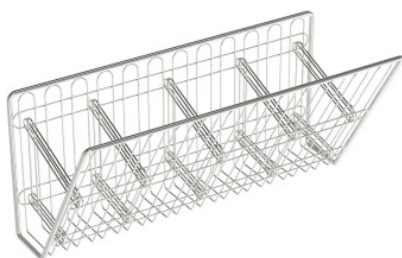

Soporte para orinales

Hoja de especificaciones para el artículo 7500106 | H-D 560/248/272

HUPFER
we make work flow

Datos técnicos

Peso:	2 kg
Ancho:	560 mm
Profundidad:	248 mm
Altura:	272 mm

Ejemplo ilustrativo, nos reservamos el derecho a realizar modificaciones técnicas, sin decoración.

Soporte para almacenar y disponer hasta cuatro orinales de botella.

Construcción robusta, autoportante e higiénica, completamente de alambre de acero inoxidable de alta calidad, con pulido electrolítico y fabricado sin rebabas. Soporte para colgar en barras murales con ganchos o carros de ganchos, que consta de un bastidor de alambre de acero inoxidable con lazadas de alambre firmemente soldadas para colocar un máximo de cuatro orinales de botella. Con cinco rejillas de separación extraíbles de alambre de acero inoxidable para dividir el soporte según las necesidades.