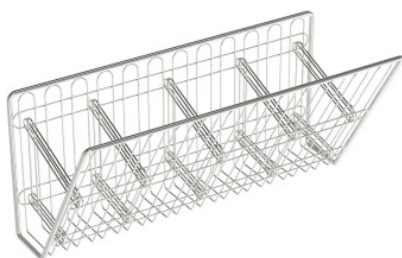

## Soporte para orinales

Hoja de especificaciones para el artículo 7500106 | H-D 560/248/272

**HUPFER**  
we make work flow

### Datos técnicos

<b>Peso:</b>	2 kg
<b>Ancho:</b>	560 mm
<b>Profundidad:</b>	248 mm
<b>Altura:</b>	272 mm

*Ejemplo ilustrativo, nos reservamos el derecho a realizar modificaciones técnicas, sin decoración.*

Soporte para almacenar y disponer hasta cuatro orinales de botella.

Construcción robusta, autoportante e higiénica, completamente de alambre de acero inoxidable de alta calidad, con pulido electrolítico y fabricado sin rebabas. Soporte para colgar en barras murales con ganchos o carros de ganchos, que consta de un bastidor de alambre de acero inoxidable con lazadas de alambre firmemente soldadas para colocar un máximo de cuatro orinales de botella. Con cinco rejillas de separación extraíbles de alambre de acero inoxidable para dividir el soporte según las necesidades.