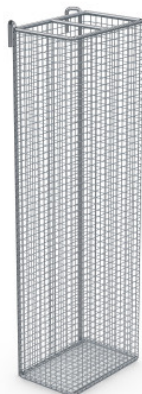

## Cesta para catéter para guías

Hoja de especificaciones para el artículo 7500152 | KaKo 150/100/480 MW

8/8

### Datos técnicos

<b>Peso:</b>	0.6 kg
<b>Ancho:</b>	150 mm
<b>Profundidad:</b>	100 mm
<b>Altura:</b>	480 mm

*Ejemplo ilustrativo, nos reservamos el derecho a realizar modificaciones técnicas, sin decoración.*

Cesta para el almacenamiento y disposición de catéteres; se puede colgar en un riel de aparatos.

Cesta de varillas redondas de acero inoxidable de alta calidad con pulido electrolítico. La cesta para catéteres es adecuada para colgarla en un riel técnico de 25 × 10 mm mediante fijaciones de alambre.