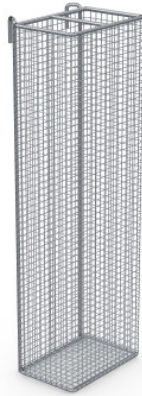

Cesta para catéter para guías

Hoja de especificaciones para el artículo 7500152 | KaKo 150/100/480 MW

8/8

Datos técnicos

Peso:	0.6 kg
Ancho:	150 mm
Profundidad:	100 mm
Altura:	480 mm

Ejemplo ilustrativo, nos reservamos el derecho a realizar modificaciones técnicas, sin decoración.

Cesta para el almacenamiento y disposición de catéteres; se puede colgar en un riel de aparatos.

Cesta de varillas redondas de acero inoxidable de alta calidad con pulido electrolítico. La cesta para catéteres es adecuada para colgarla en un riel técnico de 25 × 10 mm mediante fijaciones de alambre.