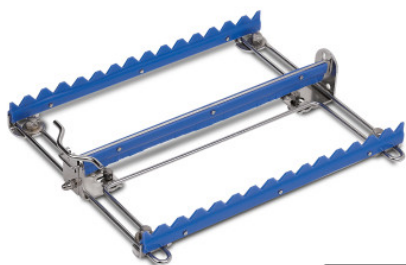

Dispositivo de sujeción continuo

Hoja de especificaciones para el artículo 7501134 | KIVO verst

Datos técnicos

Peso:	0.3 kg
Ancho:	200 mm
Profundidad:	236 mm
Altura:	44 mm

Ejemplo ilustrativo, nos reservamos el derecho a realizar modificaciones técnicas, sin decoración.

regulable de forma continua: 60 × 214 mm

Fecha de consulta: 14.05.2026,
03:36:40

Todas las indicaciones y medidas son aproximadas, nos reservamos el derecho de introducir modificaciones técnicas. © Hupfer