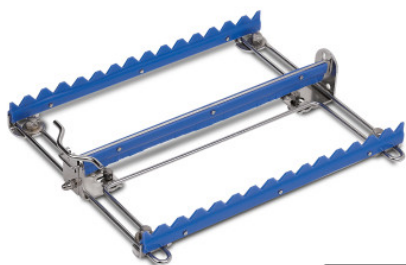

## Dispositivo de sujeción continuo

Hoja de especificaciones para el artículo 7501134 | KIVO verst

### Datos técnicos

<b>Peso:</b>	0.3 kg
<b>Ancho:</b>	200 mm
<b>Profundidad:</b>	236 mm
<b>Altura:</b>	44 mm

*Ejemplo ilustrativo, nos reservamos el derecho a realizar modificaciones técnicas, sin decoración.*

regulable de forma continua: 60 × 214 mm

Fecha de consulta: 05.04.2026,  
06:32:46

*Todas las indicaciones y medidas son aproximadas, nos reservamos el derecho de introducir modificaciones técnicas. © Hupfer*