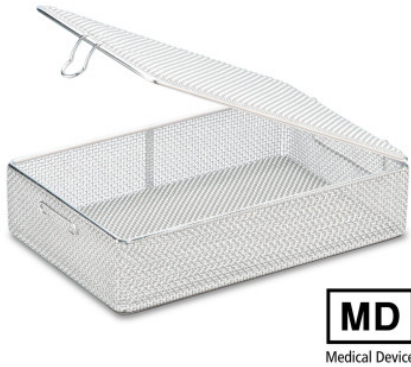

Cesta de lavado 210x150x40 mm

Hoja de especificaciones para el artículo 7501161 | SiKo/KT 210/150/040 BR
06_DM_mD

Datos técnicos

Peso:	0.4 kg
Ancho:	210 mm
Profundidad:	150 mm
Altura:	40 mm

Ejemplo ilustrativo, nos reservamos el derecho a realizar modificaciones técnicas, sin decoración.

Cesta de limpieza con tapa montada fija de alambre de acero inoxidable de alta calidad para colocar instrumental, ópticas y accesorios durante el proceso de limpieza.

Cesta de limpieza y tapa de malla fina de acero inoxidable con bastidor de alambre de acero inoxidable y cierre rápido seguro. Fondo, tapa y paredes de tela metálica.