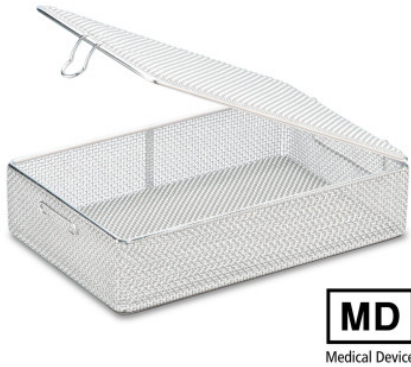

Cesta de lavado 200x100x50 mm

Hoja de especificaciones para el artículo 7501204 | SiKo/KT 200/100/050 BR
oG DM mD

Datos técnicos

Peso:	0.3 kg
Ancho:	200 mm
Profundidad:	100 mm
Altura:	50 mm

Ejemplo ilustrativo, nos reservamos el derecho a realizar modificaciones técnicas, sin decoración.

Cesta de limpieza con tapa montada fija de alambre de acero inoxidable de alta calidad para colocar instrumental, ópticas y accesorios durante el proceso de limpieza.

Cesta de limpieza y tapa de malla fina de acero inoxidable con bastidor de alambre de acero inoxidable y cierre rápido seguro. Fondo, tapa y paredes de tela metálica.