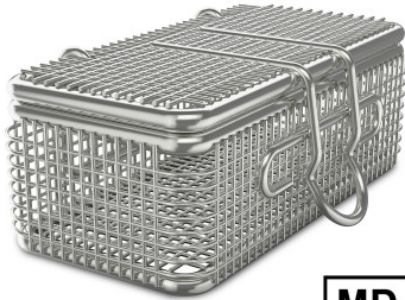

## Cesta de lavado 80x40x32 mm

Hoja de especificaciones para el artículo 7501282 | SiKo/KT 080/040/032 BR  
06-DM-mD

### Datos técnicos

<b>Peso:</b>	0.1 kg
<b>Ancho:</b>	80 mm
<b>Profundidad:</b>	40 mm
<b>Altura:</b>	32 mm

*Ejemplo ilustrativo, nos reservamos el derecho a realizar modificaciones técnicas, sin decoración.*

Cesta de limpieza con tapa montada fija de alambre de acero inoxidable de alta calidad para colocar piezas pequeñas y accesorios durante el proceso de limpieza.

Cesta de limpieza y tapa de malla fina de acero inoxidable con bastidor de alambre de acero inoxidable y cierre rápido seguro. Fondo, tapa y paredes de tela metálica.