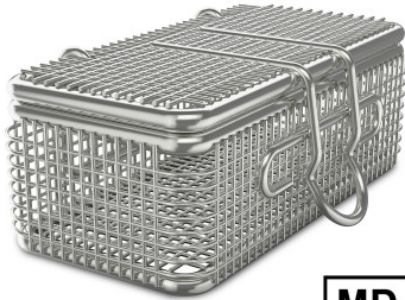

Cesta de lavado 80x40x32 mm

Hoja de especificaciones para el artículo 7501282 | SiKo/KT 080/040/032 BR
oG DM mD

Datos técnicos

Peso:	0.1 kg
Ancho:	80 mm
Profundidad:	40 mm
Altura:	32 mm

Ejemplo ilustrativo, nos reservamos el derecho a realizar modificaciones técnicas, sin decoración.

Cesta de limpieza con tapa montada fija de alambre de acero inoxidable de alta calidad para colocar piezas pequeñas y accesorios durante el proceso de limpieza.

Cesta de limpieza y tapa de malla fina de acero inoxidable con bastidor de alambre de acero inoxidable y cierre rápido seguro. Fondo, tapa y paredes de tela metálica.