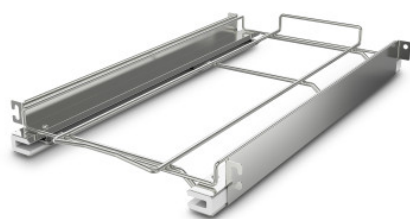

## Juego de bastidores de inserción

Hoja de especificaciones para el artículo 7504555 | ERS StE 595/296/60

### Datos técnicos

<b>Carga útil:</b>	20
<b>Peso:</b>	3 kg
<b>Ancho:</b>	296 mm
<b>Profundidad:</b>	595 mm
<b>Altura:</b>	60 mm

*Ejemplo ilustrativo, nos reservamos el derecho a realizar modificaciones técnicas, sin decoración.*

Marco telescópico UTE, acero inoxidable, extracción aprox. 3/4

Fecha de consulta: 17.05.2026,  
13:38:56

*Todas las indicaciones y medidas son aproximadas, nos reservamos el derecho de introducir modificaciones técnicas. © Hupfer*