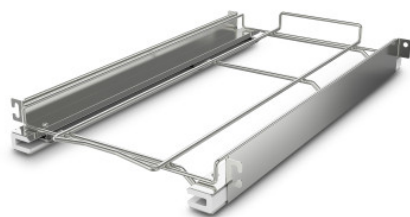

Juego de bastidores de inserción

Hoja de especificaciones para el artículo 7504555 | ERS StE 595/296/60

Datos técnicos

Carga útil:	20
Peso:	3 kg
Ancho:	296 mm
Profundidad:	595 mm
Altura:	60 mm

Ejemplo ilustrativo, nos reservamos el derecho a realizar modificaciones técnicas, sin decoración.

Marco telescópico UTE, acero inoxidable, extracción aprox. 3/4

Fecha de consulta: 23.04.2026,
18:47:31

Todas las indicaciones y medidas son aproximadas, nos reservamos el derecho de introducir modificaciones técnicas. © Hupfer