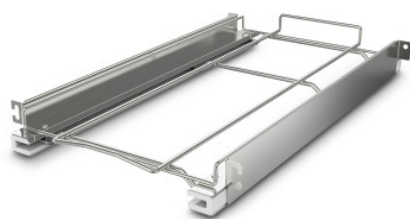

## Juego de bastidores de inserción

Hoja de especificaciones para el artículo 7504555 | ERS StE 595/296/60

### Datos técnicos

<b>Carga útil:</b>	20
<b>Peso:</b>	3 kg
<b>Ancho:</b>	296 mm
<b>Profundidad:</b>	595 mm
<b>Altura:</b>	60 mm

*Ejemplo ilustrativo, nos reservamos el derecho a realizar modificaciones técnicas, sin decoración.*

Marco telescópico UTE, acero inoxidable, extracción aprox. 3/4

Fecha de consulta: 02.04.2026,  
06:28:52

*Todas las indicaciones y medidas son aproximadas, nos reservamos el derecho de introducir modificaciones técnicas. © Hupfer*