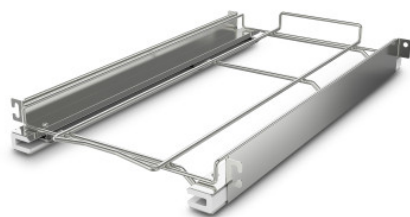

## Juego de bastidores de inserción

Hoja de especificaciones para el artículo 7504555 | ERS StE 595/296/60

### Datos técnicos

<b>Carga útil:</b>	20
<b>Peso:</b>	3 kg
<b>Ancho:</b>	296 mm
<b>Profundidad:</b>	595 mm
<b>Altura:</b>	60 mm

*Ejemplo ilustrativo, nos reservamos el derecho a realizar modificaciones técnicas, sin decoración.*

Marco telescópico UTE, acero inoxidable, extracción aprox. 3/4

Fecha de consulta: 02.04.2026,  
08:11:58

*Todas las indicaciones y medidas son aproximadas, nos reservamos el derecho de introducir modificaciones técnicas. © Hupfer*