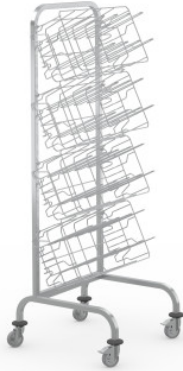

## Carro de ganchos con 4 pares de ganchos

Hoja de especificaciones para el artículo 7506173 | HAW 605/620/1620

1/4HP 4Ko

### Datos técnicos

<b>Peso:</b>	17 kg
<b>Ancho:</b>	605 mm
<b>Profundidad:</b>	620 mm
<b>Altura:</b>	1620 mm

*Ejemplo ilustrativo, nos reservamos el derecho a realizar modificaciones técnicas, sin decoración.*

El conjunto de carro de ganchos para calzado de quirófano se utiliza para transportar y almacenar este tipo de calzado en cestas.

El conjunto de carro de ganchos de acero inoxidable para 20 pares de zapatos sirve para transportar cómodamente y organizar con facilidad el calzado quirúrgico en cestas suspendidas. El carro de ganchos de Hupfer garantiza un manejo sencillo y eficiencia en los procesos de transporte en cualquier entorno de trabajo médico. La estructura soldada del marco perimetral, con perfil cuadrado de acero inoxidable y esquinas superiores redondeadas, es fuerte y especialmente resistente a la torsión. La estructura del marco también sirve de asa Ergo. Los pares de ganchos soldados fijos facilitan la colocación del accesorio correspondiente. El carro de ganchos permite obtener una visión general clara de los materiales colocados y un acceso rápido a los mismos. El diseño de alta calidad garantiza una higiene óptima en entornos exigentes. La subestructura, de perfil cuadrado con esquinas redondeadas y cuatro ruedas giratorias con dos frenos de bloqueo, permite un desplazamiento suave y unas maniobras precisas. Las ruedas antiestáticas evitan la carga electrostática y protegen eficazmente contra posibles descargas de tensión. conjunto compuesto de un carro de ganchos de un lado con cuatro soportes para cestas.

- La estructura abierta garantiza un acceso rápido y una organización fácil
- Los pares de ganchos soldados de forma fija permiten enganchar fácilmente el accesorio y equipar el carro conforme a las necesidades