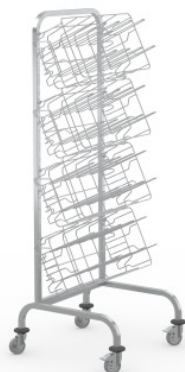

Carro de ganchos con 4 pares de ganchos

Hoja de especificaciones para el artículo 7506173 | HAW 605/620/1620

1/4HP 4Ko

Datos técnicos

Peso:	17 kg
Ancho:	605 mm
Profundidad:	620 mm
Altura:	1620 mm

Ejemplo ilustrativo, nos reservamos el derecho a realizar modificaciones técnicas, sin decoración.

El conjunto de carro de ganchos para calzado de quirófano se utiliza para transportar y almacenar este tipo de calzado en cestas.

El conjunto de carro de ganchos de acero inoxidable para 20 pares de zapatos sirve para transportar cómodamente y organizar con facilidad el calzado quirúrgico en cestas suspendidas. El carro de ganchos de Hupfer garantiza un manejo sencillo y eficiencia en los procesos de transporte en cualquier entorno de trabajo médico. La estructura soldada del marco perimetral, con perfil cuadrado de acero inoxidable y esquinas superiores redondeadas, es fuerte y especialmente resistente a la torsión. La estructura del marco también sirve de asa Ergo. Los pares de ganchos soldados fijos facilitan la colocación del accesorio correspondiente. El carro de ganchos permite obtener una visión general clara de los materiales colocados y un acceso rápido a los mismos. El diseño de alta calidad garantiza una higiene óptima en entornos exigentes. La subestructura, de perfil cuadrado con esquinas redondeadas y cuatro ruedas giratorias con dos frenos de bloqueo, permite un desplazamiento suave y unas maniobras precisas. Las ruedas antiestáticas evitan la carga electrostática y protegen eficazmente contra posibles descargas de tensión. conjunto compuesto de un carro de ganchos de un lado con cuatro soportes para cestas.

- La estructura abierta garantiza un acceso rápido y una organización fácil
- Los pares de ganchos soldados de forma fija permiten enganchar fácilmente el accesorio y equipar el carro conforme a las necesidades