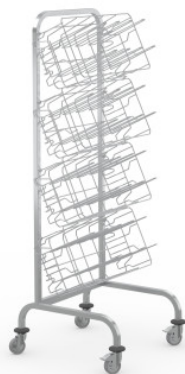

## Carro de ganchos con 4 pares de ganchos

Hoja de especificaciones para el artículo 7506173 | HAW 605/620/1620  
1/4HP 4Ko

### Datos técnicos

<b>Peso:</b>	17 kg
<b>Ancho:</b>	605 mm
<b>Profundidad:</b>	620 mm
<b>Altura:</b>	1620 mm

*Ejemplo ilustrativo, nos reservamos el derecho a realizar modificaciones técnicas, sin decoración.*

El conjunto de carro de ganchos para calzado de quirófano se utiliza para transportar y almacenar este tipo de calzado en cestas.

El conjunto de carro de ganchos de acero inoxidable para 20 pares de zapatos sirve para transportar cómodamente y organizar con facilidad el calzado quirúrgico en cestas suspendidas. El carro de ganchos de Hupfer garantiza un manejo sencillo y eficiencia en los procesos de transporte en cualquier entorno de trabajo médico. La estructura soldada del marco perimetral, con perfil cuadrado de acero inoxidable y esquinas superiores redondeadas, es fuerte y especialmente resistente a la torsión. La estructura del marco también sirve de asa Ergo. Los pares de ganchos soldados fijos facilitan la colocación del accesorio correspondiente. El carro de ganchos permite obtener una visión general clara de los materiales colocados y un acceso rápido a los mismos. El diseño de alta calidad garantiza una higiene óptima en entornos exigentes. La subestructura, de perfil cuadrado con esquinas redondeadas y cuatro ruedas giratorias con dos frenos de bloqueo, permite un desplazamiento suave y unas maniobras precisas. Las ruedas antiestáticas evitan la carga electrostática y protegen eficazmente contra posibles descargas de tensión. conjunto compuesto de un carro de ganchos de un lado con cuatro soportes para cestas.

- La estructura abierta garantiza un acceso rápido y una organización fácil
- Los pares de ganchos soldados de forma fija permiten enganchar fácilmente el accesorio y equipar el carro conforme a las necesidades