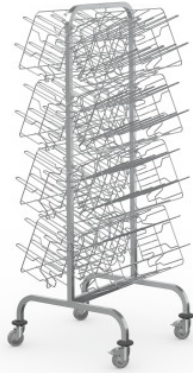

Carro de ganchos con 8 pares de ganchos

Hoja de especificaciones para el artículo 7506174 | HAW 605/675/1620

2/8HP.8Kg

Datos técnicos

| | |
|---------------------|---------|
| Peso: | 28 kg |
| Ancho: | 605 mm |
| Profundidad: | 675 mm |
| Altura: | 1620 mm |

Ejemplo ilustrativo, nos reservamos el derecho a realizar modificaciones técnicas, sin decoración.

El conjunto de carro de ganchos para calzado de quirófano se utiliza para transportar y almacenar este tipo de calzado en cestas.

El conjunto de carro de ganchos de acero inoxidable para 40 pares de zapatos sirve para transportar cómodamente y organizar con facilidad el calzado quirúrgico en cestas suspendidas. El carro de ganchos de Hupfer garantiza un manejo sencillo y eficiencia en los procesos de transporte en cualquier entorno de trabajo médico. La estructura soldada del marco perimetral, con perfil cuadrado de acero inoxidable y esquinas superiores redondeadas, es fuerte y especialmente resistente a la torsión. La estructura del marco también sirve de asa Ergo. Los pares de ganchos soldados fijos facilitan la colocación del accesorio correspondiente. El carro de ganchos permite obtener una visión general clara de los materiales colocados y un acceso rápido a los mismos. El diseño de alta calidad garantiza una higiene óptima en entornos exigentes. La subestructura, de perfil cuadrado con esquinas redondeadas y cuatro ruedas giratorias con dos frenos de bloqueo, permite un desplazamiento suave y unas maniobras precisas. Las ruedas antiestáticas evitan la carga electrostática y protegen eficazmente contra posibles descargas de tensión. Conjunto compuesto de un carro de ganchos de dos lados con cuatro soportes para cestas por lado.

- La estructura abierta garantiza un acceso rápido y una organización fácil
- Los pares de ganchos soldados de forma fija permiten enganchar fácilmente el accesorio y equipar el carro conforme a las necesidades