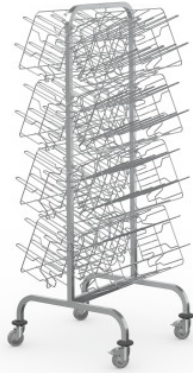

Carro de ganchos con 8 pares de ganchos

Hoja de especificaciones para el artículo 7506174 | HAW 605/675/1620

2/8HP.8K0

Datos técnicos

Peso:	28 kg
Ancho:	605 mm
Profundidad:	675 mm
Altura:	1620 mm

Ejemplo ilustrativo, nos reservamos el derecho a realizar modificaciones técnicas, sin decoración.

El conjunto de carro de ganchos para calzado de quirófano se utiliza para transportar y almacenar este tipo de calzado en cestas.

El conjunto de carro de ganchos de acero inoxidable para 40 pares de zapatos sirve para transportar cómodamente y organizar con facilidad el calzado quirúrgico en cestas suspendidas. El carro de ganchos de Hupfer garantiza un manejo sencillo y eficiencia en los procesos de transporte en cualquier entorno de trabajo médico. La estructura soldada del marco perimetral, con perfil cuadrado de acero inoxidable y esquinas superiores redondeadas, es fuerte y especialmente resistente a la torsión. La estructura del marco también sirve de asa Ergo. Los pares de ganchos soldados fijos facilitan la colocación del accesorio correspondiente. El carro de ganchos permite obtener una visión general clara de los materiales colocados y un acceso rápido a los mismos. El diseño de alta calidad garantiza una higiene óptima en entornos exigentes. La subestructura, de perfil cuadrado con esquinas redondeadas y cuatro ruedas giratorias con dos frenos de bloqueo, permite un desplazamiento suave y unas maniobras precisas. Las ruedas antiestáticas evitan la carga electrostática y protegen eficazmente contra posibles descargas de tensión. Conjunto compuesto de un carro de ganchos de dos lados con cuatro soportes para cestas por lado.

- La estructura abierta garantiza un acceso rápido y una organización fácil
- Los pares de ganchos soldados de forma fija permiten enganchar fácilmente el accesorio y equipar el carro conforme a las necesidades