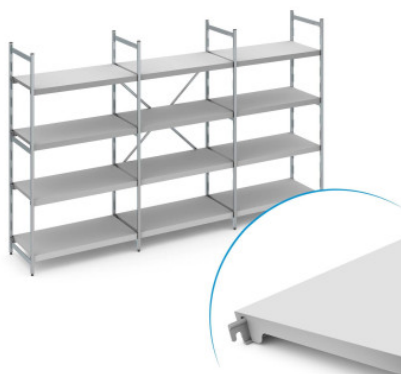

Juego de estantería fija Norm 12 con estande de chapa ciega

HUPFER
we make work flow

Datos técnicos

Ejemplo ilustrativo, nos reservamos el derecho a realizar modificaciones técnicas, sin decoración.

| | |
|---|---|
| Distancia de enganche: | 150 mm |
| Max. carga por estante | 150 |
| Max. carga por tramo | 600 |
| CO₂ Empeinte carbone (TM65 Midlevel Report) | 550 kgCO ₂ e |
| TM65 Midlevel Report | Lien vers le certificat |
| Peso: | 41 kg |
| Ancho: | 2850 mm |
| Profundidad: | 400 mm |
| Altura: | 1800 mm |

El estante de pie sirve para el almacenamiento y la optimización del uso del espacio. El estante soporta altas cargas y es adecuado para su uso a temperaturas ambiente de -30°C. Las plataformas de plástico cerradas del estante Norm 12 ofrecen una superficie de apoyo ligera, estable e higiénica. El conjunto incluye 4 plataformas por campo de estante.

La estantería fija Norm 12 de Hupfer es una construcción ligera realizada en una combinación de aluminio y plástico. La estantería ofrece una solución de almacenamiento muy fácil de limpiar, con una clara disposición y de fácil acceso para el orden en su logística.

El estante de plástico ciego y fácil de enganchar proporciona una superficie de almacenamiento ligera, estable y muy fácil de limpiar, incluso en el lavavajillas. A pesar de su peso reducido, este estante soporta grandes cargas.