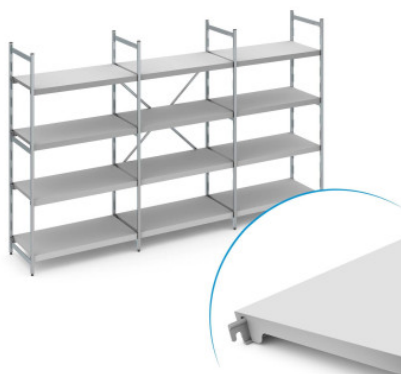

Juego de estantería fija Norm 12 con estande de chapa ciega

HUPFER
we make work flow

Datos técnicos

Ejemplo ilustrativo, nos reservamos el derecho a realizar modificaciones técnicas, sin decoración.

Distancia de enganche:	150 mm
Max. carga por estante	150
Max. carga por tramo	600
CO₂ Empeinte carbone (TM65 Midlevel Report)	580 kgCO ₂ e
TM65 Midlevel Report	Lien vers le certificat
Peso:	45 kg
Ancho:	3250 mm
Profundidad:	400 mm
Altura:	1400 mm

El estante de pie sirve para el almacenamiento y la optimización del uso del espacio. El estante soporta altas cargas y es adecuado para su uso a temperaturas ambiente de -30°C. Las plataformas de plástico cerradas del estante Norm 12 ofrecen una superficie de apoyo ligera, estable e higiénica. El conjunto incluye 4 plataformas por campo de estante.

La estantería fija Norm 12 de Hupfer es una construcción ligera realizada en una combinación de aluminio y plástico. La estantería ofrece una solución de almacenamiento muy fácil de limpiar, con una clara disposición y de fácil acceso para el orden en su logística.

El estante de plástico ciego y fácil de enganchar proporciona una superficie de almacenamiento ligera, estable y muy fácil de limpiar, incluso en el lavavajillas. A pesar de su peso reducido, este estante soporta grandes cargas.