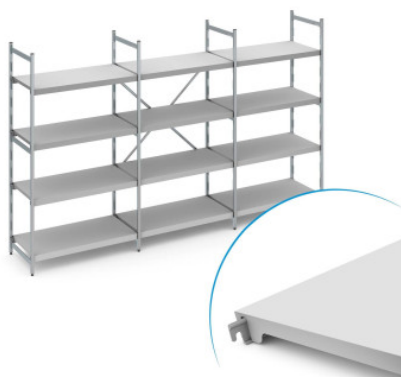

Juego de estantería fija Norm 12 con estande de chapa ciega

HUPFER
we make work flow

Datos técnicos

Ejemplo ilustrativo, nos reservamos el derecho a realizar modificaciones técnicas, sin decoración.

Distancia de enganche:	150 mm
Max. carga por estante	150
Max. carga por tramo	600
CO₂ Empeinte carbone (TM65 Midlevel Report)	593 kgCO ₂ e
TM65 Midlevel Report	Lien vers le certificat
Peso:	46 kg
Ancho:	3250 mm
Profundidad:	400 mm
Altura:	1600 mm

El estante de pie sirve para el almacenamiento y la optimización del uso del espacio. El estante soporta altas cargas y es adecuado para su uso a temperaturas ambiente de -30°C. Las plataformas de plástico cerradas del estante Norm 12 ofrecen una superficie de apoyo ligera, estable e higiénica. El conjunto incluye 4 plataformas por campo de estante.

La estantería fija Norm 12 de Hupfer es una construcción ligera realizada en una combinación de aluminio y plástico. La estantería ofrece una solución de almacenamiento muy fácil de limpiar, con una clara disposición y de fácil acceso para el orden en su logística.

El estante de plástico ciego y fácil de enganchar proporciona una superficie de almacenamiento ligera, estable y muy fácil de limpiar, incluso en el lavavajillas. A pesar de su peso reducido, este estante soporta grandes cargas.