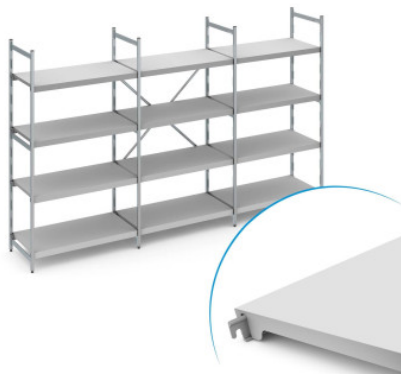

Juego de estantería fija Norm 12 con estande de chapa ciega

HUPFER
we make work flow

Datos técnicos

Ejemplo ilustrativo, nos reservamos el derecho a realizar modificaciones técnicas, sin decoración.

Distancia de enganche:	150 mm
Max. carga por estante	150
Max. carga por tramo	600
CO₂ Empreinte carbone (TM65 Basic Report)	1060 kgCO ₂ e
Peso:	47 kg
Ancho:	3350 mm
Profundidad:	400 mm
Altura:	1600 mm

El estante de pie sirve para el almacenamiento y la optimización del uso del espacio. El estante soporta altas cargas y es adecuado para su uso a temperaturas ambiente de -30°C. Las plataformas de plástico cerradas del estante Norm 12 ofrecen una superficie de apoyo ligera, estable e higiénica. El conjunto incluye 4 plataformas por campo de estante.

La estantería fija Norm 12 de Hupfer es una construcción ligera realizada en una combinación de aluminio y plástico. La estantería ofrece una solución de almacenamiento muy fácil de limpiar, con una clara disposición y de fácil acceso para el orden en su logística.

El estante de plástico ciego y fácil de enganchar proporciona una superficie de almacenamiento ligera, estable y muy fácil de limpiar, incluso en el lavavajillas. A pesar de su peso reducido, este estante soporta grandes cargas.