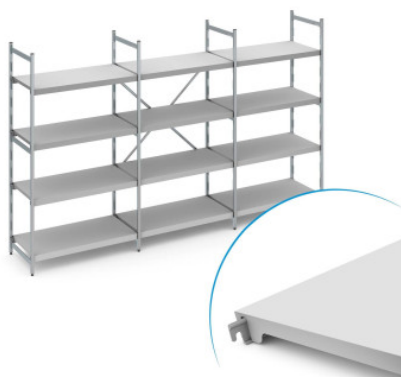

# Juego de estantería fija Norm 12 con estande de chapa ciega

**HUPFER**  
we make work flow

## Datos técnicos

<b>Peso:</b>	61 kg
<b>Ancho:</b>	3650 mm
<b>Profundidad:</b>	500 mm
<b>Altura:</b>	1800 mm

*Ejemplo ilustrativo, nos reservamos el derecho a realizar modificaciones técnicas, sin decoración.*

Recipiente GN para el almacenamiento, transporte, distribución y reparto de comidas calientes y frías.

Recipiente de embutición de construcción higiénica de acero inoxidable de alta calidad. Recipiente según Gastronorm EN 631 y DIN 66075.