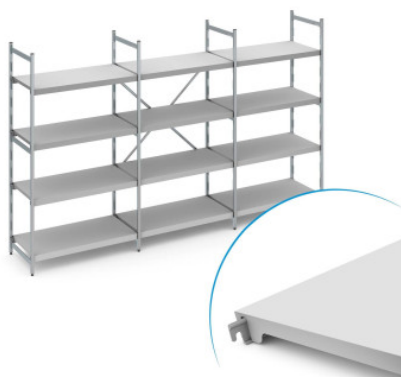

Juego de estantería fija Norm 12 con estande de chapa ciega

HUPFER
we make work flow

Datos técnicos

Ejemplo ilustrativo, nos reservamos el derecho a realizar modificaciones técnicas, sin decoración.

Distancia de enganche:	150 mm
Max. carga por estante	150
Max. carga por tramo	600
CO₂ Empeinte carbone (TM65 Midlevel Report)	782 kgCO₂e
TM65 Midlevel Report	Lien vers le certificat
Peso:	70 kg
Ancho:	3750 mm
Profundidad:	600 mm
Altura:	1600 mm

El estante de pie sirve para el almacenamiento y la optimización del uso del espacio. El estante soporta altas cargas y es adecuado para su uso a temperaturas ambiente de -30°C. Las plataformas de plástico cerradas del estante Norm 12 ofrecen una superficie de apoyo ligera, estable e higiénica. El conjunto incluye 4 plataformas por campo de estante.

La estantería fija Norm 12 de Hupfer es una construcción ligera realizada en una combinación de aluminio y plástico. La estantería ofrece una solución de almacenamiento muy fácil de limpiar, con una clara disposición y de fácil acceso para el orden en su logística.

Su diseño modular permite una disposición conforme a lo necesario para las más variadas condiciones de lugar y de temperatura, lo que garantiza una máxima eficiencia en el uso del espacio. Los suelos irregulares y las temperaturas de -30 °C no suponen ningún problema, incluso de forma permanente. La estantería se monta con facilidad y en todo momento puede ampliarse en línea recta o en las esquinas y adaptarse de manera sencilla a los cambios en la logística diaria.

El estante de plástico ciego y fácil de enganchar proporciona una superficie de almacenamiento ligera, estable y muy fácil de limpiar, incluso en el lavavajillas. A pesar de su peso reducido, este estante soporta grandes cargas.

Los materiales utilizados son sostenibles, 100% reciclables y tan valiosos que Hupfer desde ya le garantiza la recompra de su estantería completa al final de su vida útil.

Fecha de consulta: 24.04.2026,
14:44:09

Todas las indicaciones y medidas son aproximadas, nos reservamos el derecho de introducir modificaciones técnicas. © Hupfer