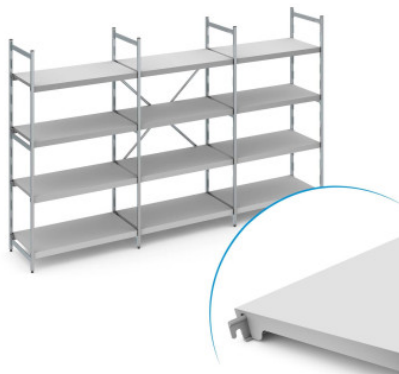

Juego de estantería fija Norm 12 con estande de chapa ciega

HUPFER
we make work flow

Datos técnicos

Ejemplo ilustrativo, nos reservamos el derecho a realizar modificaciones técnicas, sin decoración.

Distancia de enganche:	150 mm
Max. carga por estante	150
Max. carga por tramo	600
CO₂ Empeinte carbone (TM65 Basic Report)	1441 kgCO ₂ e
TM65 Midlevel Report	Link zum Zertifikat
Peso:	69 kg
Ancho:	4150 mm
Profundidad:	500 mm
Altura:	1800 mm

El estante de pie sirve para el almacenamiento y la optimización del uso del espacio. El estante soporta altas cargas y es adecuado para su uso a temperaturas ambiente de -30°C. Las plataformas de plástico cerradas del estante Norm 12 ofrecen una superficie de apoyo ligera, estable e higiénica. El conjunto incluye 4 plataformas por campo de estante.

La estantería fija Norm 12 de Hupfer es una construcción ligera realizada en una combinación de aluminio y plástico. La estantería ofrece una solución de almacenamiento muy fácil de limpiar, con una clara disposición y de fácil acceso para el orden en su logística.

El estante de plástico ciego y fácil de enganchar proporciona una superficie de almacenamiento ligera, estable y muy fácil de limpiar, incluso en el lavavajillas. A pesar de su peso reducido, este estante soporta grandes cargas.