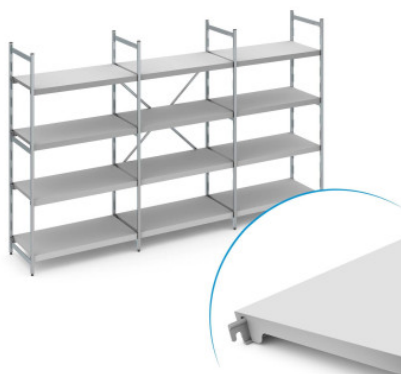

Juego de estantería fija Norm 12 con estande de chapa ciega

HUPFER
we make work flow

Datos técnicos

Ejemplo ilustrativo, nos reservamos el derecho a realizar modificaciones técnicas, sin decoración.

Distancia de enganche:	150 mm
Max. carga por estante	150
Max. carga por tramo	600
CO₂ Empeinte carbone (TM65 Midlevel Report)	716 kgCO ₂ e
TM65 Midlevel Report	Lien vers le certificat
Peso:	58 kg
Ancho:	4225 mm
Profundidad:	400 mm
Altura:	1200 mm

El estante de pie sirve para el almacenamiento y la optimización del uso del espacio. El estante soporta altas cargas y es adecuado para su uso a temperaturas ambiente de -30°C. Las plataformas de plástico cerradas del estante Norm 12 ofrecen una superficie de apoyo ligera, estable e higiénica. El conjunto incluye 4 plataformas por campo de estante.

La estantería fija Norm 12 de Hupfer es una construcción ligera realizada en una combinación de aluminio y plástico. La estantería ofrece una solución de almacenamiento muy fácil de limpiar, con una clara disposición y de fácil acceso para el orden en su logística.

El estante de plástico ciego y fácil de enganchar proporciona una superficie de almacenamiento ligera, estable y muy fácil de limpiar, incluso en el lavavajillas. A pesar de su peso reducido, este estante soporta grandes cargas.