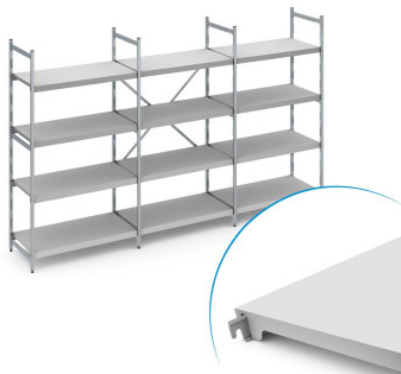

Juego de estantería fija Norm 12 con estande de chapa ciega

HUPFER
we make work flow

Datos técnicos

Ejemplo ilustrativo, nos reservamos el derecho a realizar modificaciones técnicas, sin decoración.

Distancia de enganche:	150 mm
Max. carga por estante	150
Max. carga por tramo	600
CO₂ Empeinte carbone (TM65 Midlevel Report)	764 kgCO ₂ e
TM65 Midlevel Report	Lien vers le certificat
Peso:	60 kg
Ancho:	4225 mm
Profundidad:	400 mm
Altura:	1600 mm

El estante de pie sirve para el almacenamiento y la optimización del uso del espacio. El estante soporta altas cargas y es adecuado para su uso a temperaturas ambiente de -30°C. Las plataformas de plástico cerradas del estante Norm 12 ofrecen una superficie de apoyo ligera, estable e higiénica. El conjunto incluye 4 plataformas por campo de estante.

La estantería fija Norm 12 de Hupfer es una construcción ligera realizada en una combinación de aluminio y plástico. La estantería ofrece una solución de almacenamiento muy fácil de limpiar, con una clara disposición y de fácil acceso para el orden en su logística.

El estante de plástico ciego y fácil de enganchar proporciona una superficie de almacenamiento ligera, estable y muy fácil de limpiar, incluso en el lavavajillas. A pesar de su peso reducido, este estante soporta grandes cargas.