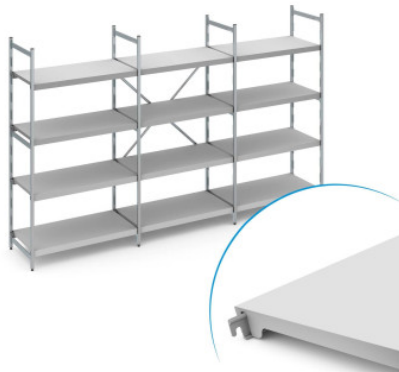

Juego de estantería fija Norm 12 con estande de chapa ciega

HUPFER
we make work flow

Datos técnicos

Ejemplo ilustrativo, nos reservamos el derecho a realizar modificaciones técnicas, sin decoración.

Distancia de enganche:	150 mm
Max. carga por estante	150
Max. carga por tramo	600
CO₂ Empeinte carbone (TM65 Midlevel Report)	817 kgCO ₂ e
TM65 Midlevel Report	Lien vers le certificat
Peso:	73 kg
Ancho:	4425 mm
Profundidad:	500 mm
Altura:	1600 mm

El estante de pie sirve para el almacenamiento y la optimización del uso del espacio. El estante soporta altas cargas y es adecuado para su uso a temperaturas ambiente de -30°C. Las plataformas de plástico cerradas del estante Norm 12 ofrecen una superficie de apoyo ligera, estable e higiénica. El conjunto incluye 4 plataformas por campo de estante.

La estantería fija Norm 12 de Hupfer es una construcción ligera realizada en una combinación de aluminio y plástico. La estantería ofrece una solución de almacenamiento muy fácil de limpiar, con una clara disposición y de fácil acceso para el orden en su logística.

El estante de plástico ciego y fácil de enganchar proporciona una superficie de almacenamiento ligera, estable y muy fácil de limpiar, incluso en el lavavajillas. A pesar de su peso reducido, este estante soporta grandes cargas.