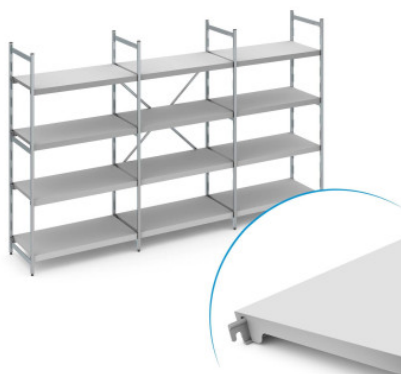

Juego de estantería fija Norm 12 con estande de chapa ciega

HUPFER
we make work flow

Datos técnicos

Ejemplo ilustrativo, nos reservamos el derecho a realizar modificaciones técnicas, sin decoración.

Distancia de enganche:	150 mm
Max. carga por estante	150
Max. carga por tramo	600
CO₂ Empeinte carbone (TM65 Midlevel Report)	1072 kgCO₂e
TM65 Midlevel Report	Lien vers le certificat
Peso:	87 kg
Ancho:	4525 mm
Profundidad:	600 mm
Altura:	2000 mm

El estante de pie sirve para el almacenamiento y la optimización del uso del espacio. El estante soporta altas cargas y es adecuado para su uso a temperaturas ambiente de -30°C. Las plataformas de plástico cerradas del estante Norm 12 ofrecen una superficie de apoyo ligera, estable e higiénica. El conjunto incluye 4 plataformas por campo de estante.

La estantería fija Norm 12 de Hupfer es una construcción ligera realizada en una combinación de aluminio y plástico. La estantería ofrece una solución de almacenamiento muy fácil de limpiar, con una clara disposición y de fácil acceso para el orden en su logística.

Su diseño modular permite una disposición conforme a lo necesario para las más variadas condiciones de lugar y de temperatura, lo que garantiza una máxima eficiencia en el uso del espacio. Los suelos irregulares y las temperaturas de -30 °C no suponen ningún problema, incluso de forma permanente. La estantería se monta con facilidad y en todo momento puede ampliarse en línea recta o en las esquinas y adaptarse de manera sencilla a los cambios en la logística diaria.

El estante de plástico ciego y fácil de enganchar proporciona una superficie de almacenamiento ligera, estable y muy fácil de limpiar, incluso en el lavavajillas. A pesar de su peso reducido, este estante soporta grandes cargas.

Los materiales utilizados son sostenibles, 100% reciclables y tan valiosos que Hupfer desde ya le garantiza la recompra de su estantería completa al final de su vida útil.

Fecha de consulta: 09.11.2025,
07:43:55

Todas las indicaciones y medidas son aproximadas, nos reservamos el derecho de introducir modificaciones técnicas. © Hupfer