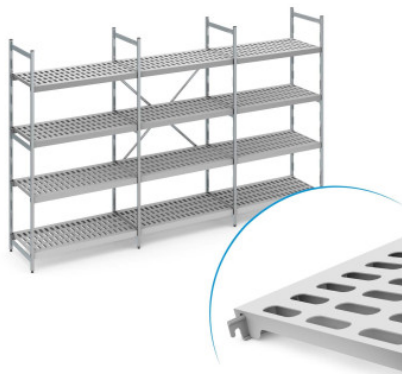

Juego de estantería fija Norm 12 con estante de parrilla

HUPFER
we make work flow

Datos técnicos

| | |
|--|-------------------------|
| Distancia de enganche: | 150 mm |
| CO₂ Empeinte carbone (TM65 Basic Report) | 589 kgCO ₂ e |
| Peso: | 49 kg |
| Ancho: | 3050 mm |
| Profundidad: | 600 mm |
| Altura: | 1200 mm |

Ejemplo ilustrativo, nos reservamos el derecho a realizar modificaciones técnicas, sin decoración.

Riel de enganche de aluminio de 45 mm, longitud 1000 mm, para enganchar entre dos montantes de estantería y para colgar carne y embutido en ganchos corredizos.