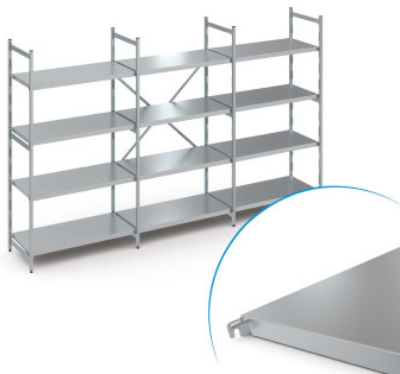

Juego de estantería fija Norm 20 con estante de chapa ciega

HUPFER
we make work flow

Datos técnicos

Distancia de enganche:	410 mm
CO₂ Empeinte carbone (TM65 Basic Report)	697 kgCO ₂ e
Peso:	32 kg
Ancho:	3450 mm
Profundidad:	300 mm
Altura:	1400 mm

Ejemplo ilustrativo, nos reservamos el derecho a realizar modificaciones técnicas, sin decoración.

Barra mural con ganchos para el almacenamiento de cestas de material estéril y otros artículos adecuados para colgar en ganchos.

Barra completamente de acero inoxidable de alta calidad, construcción robusta e higiénica. Construcción de perfil cuadrado con tapas de plástico y ganchos firmemente soldados para enganchar, p. ej., cestas de material estéril de 1 unidad de esterilización. Barra mural con ganchos con perno roscado para una conexión a tierra.