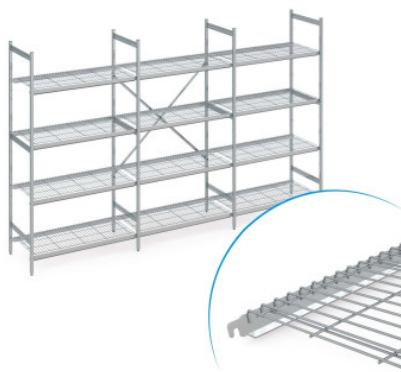

# Juego de estantería fija Norm 5 con estante de alambre

**HUPFER**  
we make work flow

## Datos técnicos

<b>Distancia de enganche:</b>	150 mm
<b>CO<sub>2</sub> Empeinte carbone (TM65 Basic Report)</b>	559 kgCO <sub>2</sub> e
<b>Peso:</b>	59 kg
<b>Ancho:</b>	3450 mm
<b>Profundidad:</b>	400 mm
<b>Altura:</b>	1200 mm

*Ejemplo ilustrativo, nos reservamos el derecho a realizar modificaciones técnicas, sin decoración.*

El asa deslizante para TAWALU permite el transporte y la organización sencilla de carros, lo que hace que el manejo sea más eficiente. Además, el asa deslizante para TAWALU mejora la clasificación y accesibilidad de los bienes transportados.