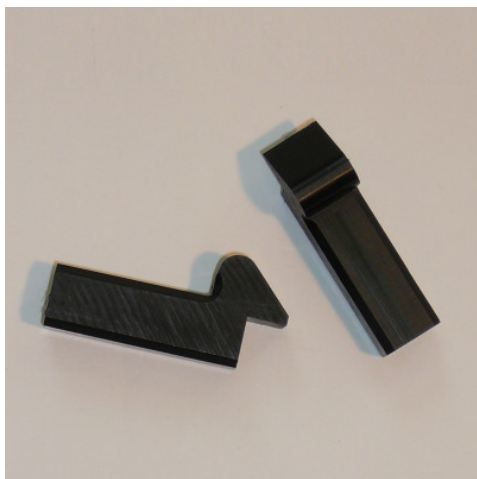

# Jeu de verrous de porte - SPTW/ EB

Fiche technique de l'article 014058071

**HUPFER**  
we make work flow