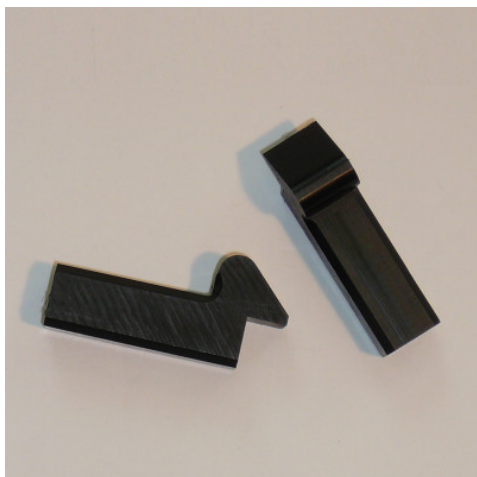

Jeu de verrous de porte - SPTW/ EB

Fiche technique de l'article 014058071

HUPFER
we make work flow

Caractéristiques techniques

Exemple d'image, sous réserve de modifications techniques, sans décoration.

Date de consultation : 20.05.2026, 17:11:14 *Toutes les données/dimensions sont des données approximatives, sous réserve de modifications techniques. © Hupfer*