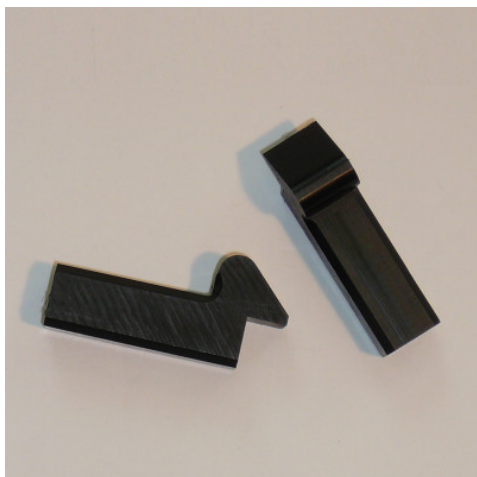

# Jeu de verrous de porte - SPTW/ EB

Fiche technique de l'article 014058071

**HUPFER**  
we make work flow