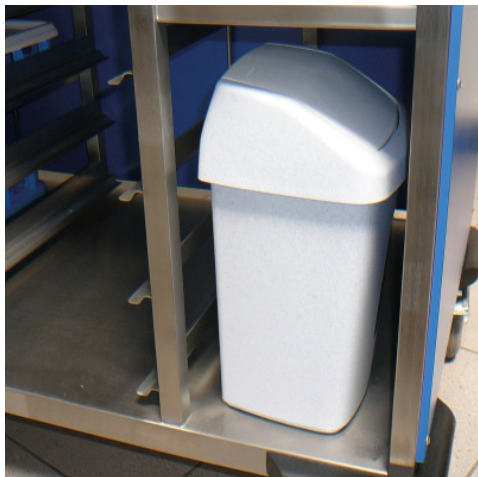

## Conteneur à déchets gris pour

Fiche technique de l'article 0163477 | AB 250/200/375

### Caractéristiques techniques

<b>Poids :</b>	0.4 kg
<b>Largeur :</b>	250 mm
<b>Profondeur :</b>	200 mm
<b>Hauteur :</b>	375 mm

*Exemple d'image, sous réserve de modifications techniques, sans décoration.*

Conteneur à déchets pour la récupération des déchets dans le cadre de la distribution des repas via chariot de transport à plateaux et chariot de service rattaché.

Récipient avec couvercle basculant en polypropylène, stable et hygiénique. Couleur : gris.