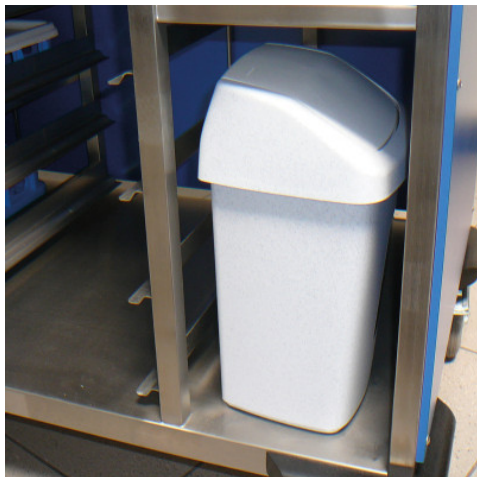

Conteneur à déchets gris pour

Fiche technique de l'article 0163477 | AB 250/200/375

Caractéristiques techniques

Poids :	0.4 kg
Largeur :	250 mm
Profondeur :	200 mm
Hauteur :	375 mm

Exemple d'image, sous réserve de modifications techniques, sans décoration.

Conteneur à déchets pour la récupération des déchets dans le cadre de la distribution des repas via chariot de transport à plateaux et chariot de service rattaché.

Récipient avec couvercle basculant en polypropylène, stable et hygiénique. Couleur : gris.