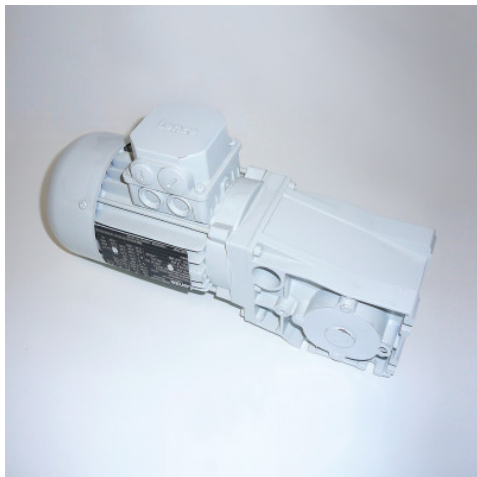

## Motoréducteur 230/400 V 50 Hz

Fiche technique de l'article 0191006153

### Caractéristiques techniques

<b>Poids :</b>	7 kg
<b>Largeur :</b>	123 mm
<b>Profondeur :</b>	323 mm
<b>Hauteur :</b>	197 mm

*Exemple d'image, sous réserve de modifications techniques, sans décoration.*