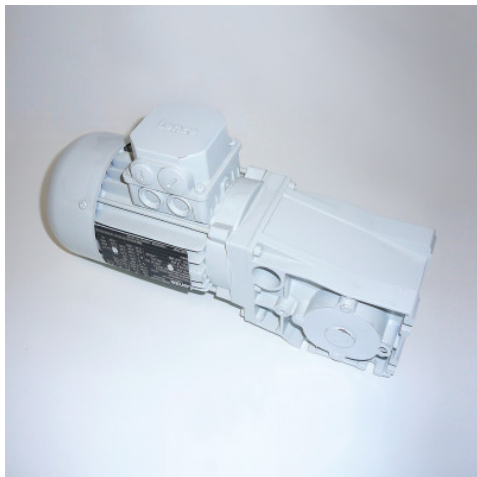

Motoréducteur 230/400 V 50 Hz

Fiche technique de l'article 0191006153

HUPFER
we make work flow

Caractéristiques techniques

Poids :	7 kg
Largeur :	123 mm
Profondeur :	323 mm
Hauteur :	197 mm

Exemple d'image, sous réserve de modifications techniques, sans décoration.