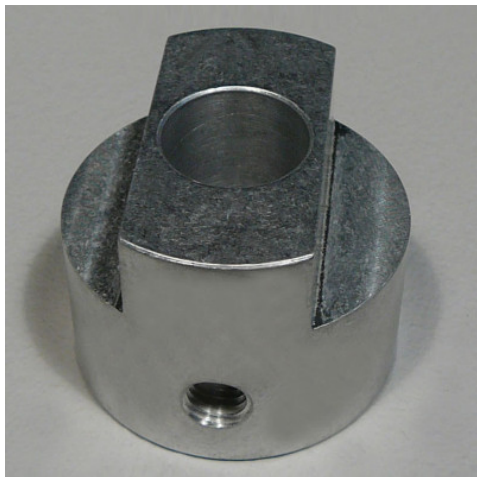

Guidage □50 mm, 40 mm de haut

Fiche technique de l'article 0191027642

Caractéristiques techniques

Poids :	0.1 kg
Largeur :	40 mm
Profondeur :	50 mm
Hauteur :	25 mm

Exemple d'image, sous réserve de modifications techniques, sans décoration.