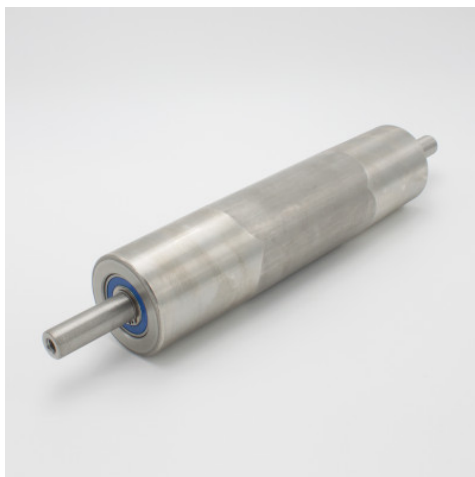

Tambour de renvoi Ø76/320/440

Fiche technique de l'article 0191086625

HUPFER
we make work flow

Caractéristiques techniques

Poids :	4 kg
Largeur :	76 mm
Profondeur :	320 mm
Hauteur :	440 mm

Exemple d'image, sous réserve de modifications techniques, sans décoration.