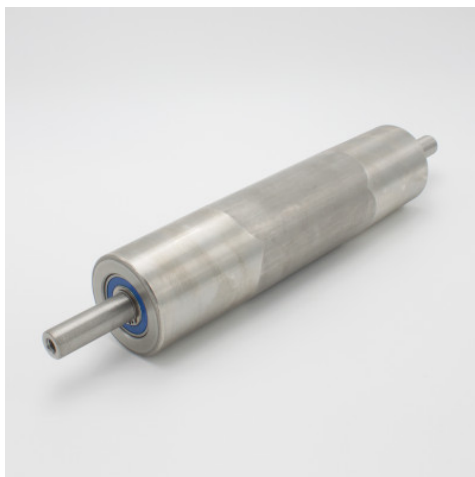

# Tambour de renvoi Ø76/320/440

Fiche technique de l'article 0191086625

**HUPFER**  
we make work flow

## Caractéristiques techniques

<b>Poids :</b>	4 kg
<b>Largeur :</b>	76 mm
<b>Profondeur :</b>	320 mm
<b>Hauteur :</b>	440 mm

*Exemple d'image, sous réserve de modifications techniques, sans décoration.*